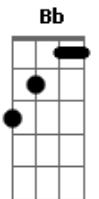

Lenaldo Martins - Mê de Papai

Tom: F
Intro: Dm Bb F C

Dm
Eu conheci uma menina
Bb
Que era bem magrinha
F C
Depois de um tempo ela mudou, pra academia ela entrou
Dm Bb
Ta com um corpão, um tremendo mulherão
F
Andando de roupa de grife
C
Essa novinha ta elite
Gm
Só pegando os play boy
Dm
Que tem dinheiro pra bancar
Gm
Eu que sou um liso
Dm
Na vontade eu vou ficar
Refrão:
Bb
Essa menina ele ta boa demais
C
Se eu chegasse nela agora

Dm
Falava Me dê papai,
Bb F
C
Me dê papai, Me dê papai, Um beijo na boca e depois eu quero mais
Dm
Me dê papai, me dê papai
Bb
Me dê papai, me dê papai
F C
Um beijo na boca e depois eu quero mais

Solo: (Dm Bb F C)

Segunda parte:

Gm
Só pegando os play boy
Dm
Que tem dinheiro pra bancar
Gm
Eu que sou um liso
Dm
Na vontade eu vou ficar
Repete o refrão:

Repete Tudo desde o começo!

Acordes

© ukulele-chords.com

© ukulele-chords.com