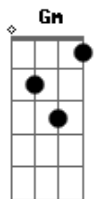

© ukulele-chords.com