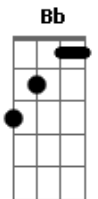

Lenaldo Martins - Mê de Papai

Tom: F
Intro: Dm Bb F C

Dm
Eu conheci uma menina
Bb
Que era bem magrinha
F C
Depois de um tempo ela mudou, pra academia ela entrou
Dm Bb
Ta com um corpão, um tremendo mulherão
F
Andando de roupa de grife
C
Essa novinha ta elite
Gm
Só pegando os play boy
Dm
Que tem dinheiro pra bancar
Gm
Eu que sou um liso
Dm
Na vontade eu vou ficar
Refrão:
Bb
Essa menina ele ta boa demais
C
Se eu chegasse nela agora

Dm
Falava Me dê papai,
Bb F
C
Me dê papai, Me dê papai, Um beijo na boca e depois eu quero mais
Dm
Me dê papai, me dê papai
Bb
Me dê papai, me dê papai
F C
Um beijo na boca e depois eu quero mais

Solo: (Dm Bb F C)

Segunda parte:

Gm
Só pegando os play boy
Dm
Que tem dinheiro pra bancar
Gm
Eu que sou um liso
Dm
Na vontade eu vou ficar
Repete o refrão:

Repete Tudo desde o começo!

Acordes

© ukulele-chords.com

© ukulele-chords.com