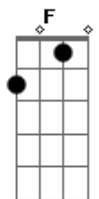

Lenaldo Martins - Mê de Papai

Tom: F
Intro: Dm Bb F C

Dm
Eu conheci uma menina
Bb
Que era bem magrinha
F C
Depois de um tempo ela mudou, pra academia ela entrou
Dm Bb
Ta com um corpão, um tremendo mulherão
F
Andando de roupa de grife
C
Essa novinha ta elite
Gm
Só pegando os play boy
Dm
Que tem dinheiro pra bancar
Gm
Eu que sou um liso
Dm
Na vontade eu vou ficar
Refrão:
Bb
Essa menina ele ta boa demais
C
Se eu chegasse nela agora

Dm
Falava Me dê papai,
Bb F
C
Me dê papai, Me dê papai, Um beijo na boca e depois eu quero mais
Dm
Me dê papai, me dê papai
Bb
Me dê papai, me dê papai
F C
Um beijo na boca e depois eu quero mais

Solo: (Dm Bb F C)

Segunda parte:

Gm
Só pegando os play boy
Dm
Que tem dinheiro pra bancar
Gm
Eu que sou um liso
Dm
Na vontade eu vou ficar
Repete o refrão:

Repete Tudo desde o começo!

Acordes

© ukulele-chords.com

© ukulele-chords.com