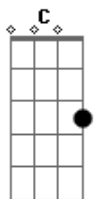

© ukulele-chords.com