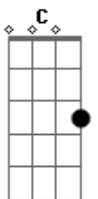

© ukulele-chords.com