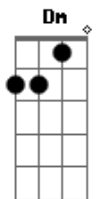

Lenaldo Martins - Mê de Papai

Tom: F
Intro: Dm Bb F C

Dm
Eu conheci uma menina
Bb
Que era bem magrinha
F C
Depois de um tempo ela mudou, pra academia ela entrou
Dm Bb
Ta com um corpão, um tremendo mulherão
F
Andando de roupa de grife
C
Essa novinha ta elite
Gm
Só pegando os play boy
Dm
Que tem dinheiro pra bancar
Gm
Eu que sou um liso
Dm
Na vontade eu vou ficar
Refrão:
Bb
Essa menina ele ta boa demais
C
Se eu chegasse nela agora

Segunda parte:

Gm
Só pegando os play boy
Dm
Que tem dinheiro pra bancar
Gm
Eu que sou um liso
Dm
Na vontade eu vou ficar
Repete o refrão:

Repete Tudo desde o começo!

Acordes

© ukulele-chords.com

© ukulele-chords.com