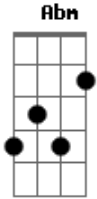

Lemuel Lucas - O Céu Ta Tão Bonito

Tom: **A**
Intro: **B Gb Abm Dbm E**

Primeira parte :

B **Gb**
Abm
De dia vem o sol... de noite vem a lua.. e as estrelas
Dbm
E
Brilham no céu.. não á como explicar.. como eu fico
Bm7
Quando te vejo brilhar.. só da vontade de falar..

Refrão :

B **Gb**
Abm
O céu ta tão bonito.. e eu to louco pra te ver.. o dia passa
Dbm **E**
Mais eu sei que vou te ver..
B **Gb**
Abm
O céu ta tão bonito.. e eu to louco pra te ver.. você me
E
Faz enlouquecer.. só com esse teu jeito de ser..
:

Acordes

© ukulele-chords.com

© ukulele-chords.com

© ukulele-chords.com

© ukulele-chords.com

© ukulele-chords.com

© ukulele-chords.com

© ukulele-chords.com