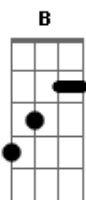

© ukulele-chords.com