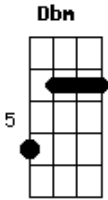

© ukulele-chords.com

© ukulele-chords.com