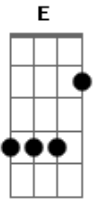

Lemuel Lucas - Logo Eu

Tom: E
Intro: 2x: Gbm A E

Variação Ritmo introdução:

Primeira Parte:

E
Eu te vi e já te quis
A
Me vi tão feliz
Dbm B A
Um amor que pra mim era sonho
E A
Surpreendente provar do que eu só ouvi falar
Dbm B A
E você resolveu me mostrar

Segunda Parte:

Gbm
Logo eu que nem pensava
A E
Eu não imaginava te merecer
B
E agora sou o dono desse amor
Gbm A
Eu nem quero saber por que
E
Eu só preciso viver
B Gbm
O resto dessa vida com você
A E B
Eie eie

Repetições:

E
Te vi e já te quis
A

Me vi tão feliz
Dbm A
Um amor que pra mim era sonho
E A
Surpreendente provar do que eu só ouvi falar
Dbm B A
E você resolveu me mostrar
Gbm
Logo eu que nem pensava
A E
Eu não imaginava te merecer
B
E agora sou o dono desse amor
Gbm A
Eu nem quero saber por quê
E
Eu só preciso viver
B
O resto dessa vida com você
Gbm
Eu que nem pensava
A
Não imaginava
E
Te merecer
B
E agora sou o dono desse amor
Gbm A
Eu nem quero saber por que
E
Eu só preciso viver
B Gbm
O resto dessa vida com você
A E B
Eie eie
B Gbm
O resto dessa vida com você

Acordes

© ukulele-chords.com