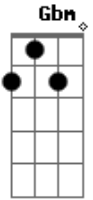

© ukulele-chords.com