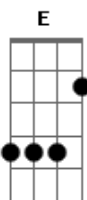

Lemuel Lucas - Logo Eu

Tom: E
Intro: 2x: Gbm A E

Variação Ritmo introdução:

Primeira Parte:

E
Eu te vi e já te quis
A
Me vi tão feliz
Dbm B A
Um amor que pra mim era sonho

E A
Surpreendente provar do que eu só ouvi falar
Dbm B A
E você resolveu me mostrar

Segunda Parte:

Gbm
Logo eu que nem pensava
A E
Eu não imaginava te merecer
B
E agora sou o dono desse amor

Gbm A
Eu nem quero saber por que
E
Eu só preciso viver
B Gbm
O resto dessa vida com você
A E B
Eie eie

Repetições:

E
Te vi e já te quis
A

Me vi tão feliz
Dbm A
Um amor que pra mim era sonho

E A
Surpreendente provar do que eu só ouvi falar
Dbm B A
E você resolveu me mostrar

Gbm
Logo eu que nem pensava
A E
Eu não imaginava te merecer
B
E agora sou o dono desse amor

Gbm A
Eu nem quero saber por quê
E
Eu só preciso viver
B

O resto dessa vida com você

Gbm
Eu que nem pensava
A
Não imaginava

E
Te merecer
B

E agora sou o dono desse amor

Gbm A
Eu nem quero saber por que
E
Eu só preciso viver

B Gbm
O resto dessa vida com você

A E B
Eie eie

B Gbm
O resto dessa vida com você

Acordes