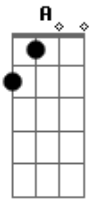

Lemuel Lucas - Logo Eu

Tom: E
Intro: 2x: Gbm A E

Variação Ritmo introdução:

Primeira Parte:

E
Eu te vi e já te quis
A
Me vi tão feliz
Dbm B A
Um amor que pra mim era sonho
E A
Surpreendente provar do que eu só ouvi falar
Dbm B A
E você resolveu me mostrar

Segunda Parte:

Gbm
Logo eu que nem pensava
A E
Eu não imaginava te merecer
B
E agora sou o dono desse amor
Gbm A
Eu nem quero saber por que
E
Eu só preciso viver
B Gbm
O resto dessa vida com você
A E B
Eie eie

Repetições:

E
Te vi e já te quis
A

Me vi tão feliz
Dbm A
Um amor que pra mim era sonho
E A
Surpreendente provar do que eu só ouvi falar
Dbm B A
E você resolveu me mostrar
Gbm
Logo eu que nem pensava
A E
Eu não imaginava te merecer
B
E agora sou o dono desse amor
Gbm A
Eu nem quero saber por quê
E
Eu só preciso viver
B
O resto dessa vida com você
Gbm
Eu que nem pensava
A
Não imaginava
E
Te merecer
B
E agora sou o dono desse amor
Gbm A
Eu nem quero saber por que
E
Eu só preciso viver
B Gbm
O resto dessa vida com você
A E B
Eie eie
B Gbm
O resto dessa vida com você

Acordes

© ukulele-chords.com

© ukulele-chords.com

© ukulele-chords.com

© ukulele-chords.com

© ukulele-chords.com