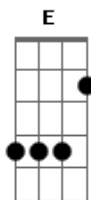

Lemak - Viva Intensamente

Tom: A

Intro: D E A Gbm

D E
Eu vejo em você

A Gbm
Um espelho, uma forma de não desistir

D E
Por trás de qualquer problema

A Gbm
Uma risada, uma piada

D E
Quando caiu te vi levantar

E
Quando tudo acabar eu estarei aqui

Intro: D E
As lembranças vão comigo

A Gbm
Não importa aonde estou

D E
Sempre te vejo vivo

A Gbm
Porque morrer não é uma opção

D E
Não se importe com o que dizem

A Gbm
E faça o que quiser

D E
Ninguém pode te julgar

A Gbm
Nem homem e nem mulher

Acordes

© ukulele-chords.com

© ukulele-chords.com

© ukulele-chords.com

© ukulele-chords.com