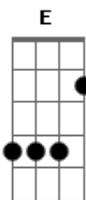

Lemak - Viva Intensamente

Tom: A

Intro: D E A Gbm

D E
Eu vejo em você

A Gbm
Um espelho, uma forma de não desistir

D E
Por trás de qualquer problema

A Gbm
Uma risada, uma piada

D E
Quando caiu te vi levantar

E
Quando tudo acabar eu estarei aqui

Intro: D E
As lembranças vão comigo

A Gbm
Não importa aonde estou

D E
Sempre te vejo vivo

A Gbm
Porque morrer não é uma opção

D E
Não se importe com o que dizem

A Gbm
E faça o que quiser

D E
Ninguém pode te julgar

A Gbm
Nem homem e nem mulher

Acordes

© ukulele-chords.com

© ukulele-chords.com

© ukulele-chords.com

© ukulele-chords.com