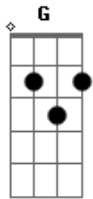

Lelis e Patricia - Sempre Te Louvarei

Tom: G

Afinação: D G C F A D

Intro: G G7 G G7 C Am7 C G

G
Não importa como estou não importa onde estou
C G
Sempre te louvarei
Pela terra ou sobre os mares independente dos lugares
C G\B Am

Sempre te louvarei
C D
Em qualquer situação de alegria ou aflição
G
Sempre te louvarei
C D Bm Em
Sempre te louvarei minhas mãos levantarei
Am7 D C G
E agradecerei por seu imenso amor
C D Bm Em
Sempre te louvarei e glorificarei
Am7 D C G
Seu santo nome Jesus meu salvador

Acordes

© ukulele-chords.com