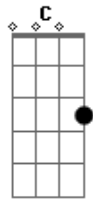

© ukulele-chords.com