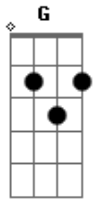

Lelis e Patricia - Sempre Te Louvarei

Tom: G

Afinação: D G C F A D

Intro: G G7 G G7 C Am7 C G

G
Não importa como estou não importa onde estou
C G
Sempre te louvarei
Pela terra ou sobre os mares independente dos lugares
C G\B Am

Sempre te louvarei
C D
Em qualquer situação de alegria ou aflição
G
Sempre te louvarei
C D Bm Em
Sempre te louvarei minhas mãos levantarei
Am7 D C G
E agradecerei por seu inenso amor
C D Bm Em
Sempre te louvarei e glorificarei
Am7 D C G
Seu santo nome Jesus meu salvador

Acordes

© ukulele-chords.com