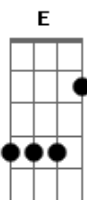

Lelis e Patricia - Dose de Felicidade

tom:

Intro: **Dbm7** **Abm7** **Gbm** **Badd9**

E
Abra a janela e olhe pra fora

Gbm **Badd9**
A vida convida você

E **Dbm**
Pra sentir a brisa por o pé no chão

Abm **Gbm** **Badd9**
Respirar bem fundo e agradecer

E **Abm**
Começar o dia com muita energia

Gbm **Badd9**
Com muita alegria de viver

Dbm **Abm**
Com força e coragem co simplicidade

Gbm **Badd9** **E**
E uma dose de felicidade

Gbm **Badd9** **E**

E uma dose de felicidade

E **Abm**
Abra a janela e olhe pra fora

Gbm **Badd9**
A vida convida você

E **Dbm**
Pra sentir a brisa por o pé no chão

Abm **Gbm** **Badd9**
Respirar bem fundo e agradecer

E **Abm**
Começar o dia com muita energia

Gbm **Badd9**
Com muita alegria de viver

Dbm **Abm**
Com força e coragem co simplicidade

Gbm **Badd9** **E**
E uma dose de felicidade

Gbm **Badd9** **E**
E uma dose de felicidade

Acordes