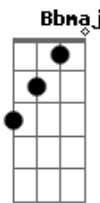

Falando um A de voce

Dm D7 Gm
Vai falar mal de mim sozinho
C7
É aí que a gente vê
F
Um dia é papo comigo
Bb7M
Outro torce pra eu perder
Em7
As vezes quem é amigo
A7
Mente rindo pra você
Dm
Eu que não perco meu tempo

Falando um A de voce

Dm D7 Gm
Lalaialaialaiala
C7
Lalaialaialaiala
F
Lalaialaialaiala
Bb7M
Lalaialaialaiala
Em7
Lalaialaialaiala
A7
Lalaialaialaiala

Eu que não perco meu tempo

Falando um A de você
Dm

© ukulele-chords.com