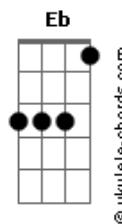

Leleco - Vai Dar Certo

tom:

Intro: **Ab** **Bb** **Gm** **Cm7**
Ab **Bb** **Cm7**

Cm7 **F7**
Eu não sei se eu tô longe
Cm7 **F7**
Tô tentando fazer por onde
Cm7 **Cm7** **F7**
Diante da máxima de futuro incerto
Ab **Bb** **Cm7**
Sigo adiante, no mínimo eu tô mais perto

Eb
A gente tem pressa eu sei
F7 **Gm**
O tempo passa eu também sei
Bb
Ficamos com a incerteza da grandeza desse mar aberto
C7
No meio dessa tempestade
Ab **Bb**
Eu me agarro na certeza
Cm7
Que no fim vai dar certo

[Refrão]

Ab **Bb**
Vai dar certo acredita em mim
Gm **Cm7**
Já deu de desistir assim
Ab **Bb**
Vai dar certo acredita em mim
Cm7
Já deu vamo até o fim

Ab **Bb**
Vai dar certo acredita em mim
Gm **Cm7**
Já deu de desistir assim
Ab **Bb**

Acordes

Vai dar certo acredita em mim
Cm7
Já deu vamo até o fim

[Solo] **Ab** **Bb** **Cm7**

Eb
A gente tem pressa eu sei
F7 **Gm**
O tempo passa eu também sei

Bb
Ficamos com a incerteza da grandeza desse mar aberto
C7
No meio dessa tempestade
Ab **Bb**
Eu me agarro na certeza
Cm7
Que no fim vai dar certo

[Refrão]

Ab **Bb**
Vai dar certo acredita em mim
Gm **Cm7**
Já deu de desistir assim
Ab **Bb**
Vai dar certo acredita em mim
Cm7
Já deu vamo até o fim

Ab **Bb**
Vai dar certo acredita em mim
Gm **Cm7**
Já deu de desistir assim
Ab **Bb**
Vai dar certo acredita em mim
Cm7
Já deu vamo até o fim

[Solo Final] **Ab** **Bb** **Cm7**
Ab **Bb** **Cm7**