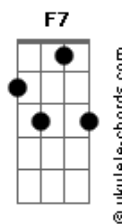

Leleco - Vai Dar Certo

tom:

Intro: **Ab** **Bb** **Gm** **Cm7**
Ab **Bb** **Cm7**

Cm7 **F7**
Eu não sei se eu tô longe
Cm7 **F7**
Tô tentando fazer por onde
Cm7 **Cm7** **F7**
Diante da máxima de futuro incerto
Ab **Bb** **Cm7**
Sigo adiante, no mínimo eu tô mais perto

Eb
A gente tem pressa eu sei
F7 **Gm**
O tempo passa eu também sei
Bb
Ficamos com a incerteza da grandeza desse mar aberto
C7
No meio dessa tempestade
Ab **Bb**
Eu me agarro na certeza
Cm7
Que no fim vai dar certo

[Refrão]

Ab **Bb**
Vai dar certo acredita em mim
Gm **Cm7**
Já deu de desistir assim
Ab **Bb**
Vai dar certo acredita em mim
Cm7
Já deu vamo até o fim

Ab **Bb**
Vai dar certo acredita em mim
Gm **Cm7**
Já deu de desistir assim
Ab **Bb**

Acordes

Vai dar certo acredita em mim
Cm7
Já deu vamo até o fim

[Solo] **Ab** **Bb** **Cm7**

Eb
A gente tem pressa eu sei
F7 **Gm**
O tempo passa eu também sei

Bb
Ficamos com a incerteza da grandeza desse mar aberto
C7
No meio dessa tempestade
Ab **Bb**
Eu me agarro na certeza
Cm7
Que no fim vai dar certo

[Refrão]

Ab **Bb**
Vai dar certo acredita em mim
Gm **Cm7**
Já deu de desistir assim
Ab **Bb**
Vai dar certo acredita em mim
Cm7
Já deu vamo até o fim

Ab **Bb**
Vai dar certo acredita em mim
Gm **Cm7**
Já deu de desistir assim
Ab **Bb**
Vai dar certo acredita em mim
Cm7
Já deu vamo até o fim

[Solo Final] **Ab** **Bb** **Cm7**
Ab **Bb** **Cm7**