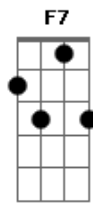

© ukulele-chords.com