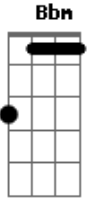

Leleco - Tá Se Achando Muito Pá

tom:

Intro: Fm Bbm Fm
Bbm C7 Fm G7

Cm Bb
Ultimamente eu tenho reparado
Cm
Que essas conversas já não fluem mais
Bb
Na minha mente eu tô bem cansado
C7
De ser o único a correr atrás
Fm
O diferente é quem tá errado
G7 Cm
E os que tão certo são todos iguais
D
Um passo à frente, um sopro no passado
G7 C7
Sem passo em falso, sem voltar atrás
Fm
De hoje em diante só vai ser assim
G7 C7
Só vou fazer questão de quem fizer questão de mim

[Refrão]

Bbm
Tá se achando muito pá
Ce tá que tá
Fm
É passo a passo be a bá
Ce pode pá
Bbm
Tá se achando muito pá
C7
Sem laço um abraço
F7
Cê pra lá e eu pra cá
Bbm
Tá se achando muito pá
Ce tá que tá
Fm
É passo a passo be a bá
Ce pode pá
Bbm
Tá se achando muito pá
C7
Sem laço um abraço
Fm G7
Cê pra lá e eu pra cá

[Refrão]

Bbm
Tá se achando muito pá
Ce tá que tá
Fm
É passo a passo be a bá
Ce pode pá
Bbm
Tá se achando muito pá
C7
Sem laço um abraço
F7
Cê pra lá e eu pra cá
Bbm
Tá se achando muito pá
Ce tá que tá
Fm
É passo a passo be a bá
Ce pode pá
Bbm
Tá se achando muito pá
C7
Sem laço um abraço
F7
Cê pra lá e eu pra cá
Bbm
Tá se achando muito pá
Ce tá que tá
Fm
É passo a passo be a bá
Ce pode pá
Bbm
Tá se achando muito pá
C7
Sem laço um abraço
Fm
Cê pra lá e eu pra cá
Bbm
De hoje em diante só vai ser assim
C7 Fm
Só vou fazer questão de quem fizer questão de mim
Gb7
De hoje em diante só vai ser assim
C7 Fm
Só vou fazer questão de quem fizer questão de mim
Bbm
De hoje em diante só vai ser assim
C7 Fm
Só vou fazer questão de quem fizer questão de mim
Gb7
De hoje em diante só vai ser assim
C7 Fm
Só vou fazer questão de quem fizer questão de mim
Bbm
De hoje em diante só vai ser assim
C7 Fm
Só vou fazer questão de quem fizer questão de mim
Gb7
De hoje em diante só vai ser assim

C7

Fm

[Final] Fm

Só vou fazer questão de quem fizer questão de mim

Acordes

© ukulele-chords.com

© ukulele-chords.com

© ukulele-chords.com