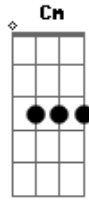

© ukulele-chords.com