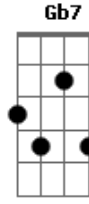

© ukulele-chords.com