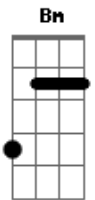

É dele que paga de rei
 G D

E baixa a orelha pra rainha
 A D

Com os mano late igual cachorro
 A Bm

E com a mulher ele é

Esse é malandro o tempo inteiro
 Em Bm

Mas só na frente dos parceiro
 Em Bm

Na rua é briga toda hora
 A Bm

Em casa é só sim senhora
 A D

Pros cara ele é o zé droguinha
 A

E pra mulher ele é a

[refrão]

Suaaaaaaaaaa cadelinha
 Bm G D A

Suaaaaaaaaaa cadelinha
 Bm G D A

Suaaaaaaaaaa cadelinha
 Bm

Relaxa que eu não falo dela
 G D

Cê acha que eu perdi a linha
 A Bm

Acordes

© ukulele-chords.com

© ukulele-chords.com

© ukulele-chords.com

© ukulele-chords.com

© ukulele-chords.com

É dele que paga de rei
 G D
 E baixa a orelha pra rainha
 A D
 Com os mano late igual cachorro
 A Bm
 E com a mulher ele é