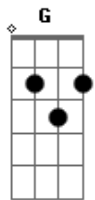

É dele que paga de rei
 G D

E baixa a orelha pra rainha
 A D

Com os mano late igual cachorro
 A Bm

E com a mulher ele é

Esse é malandro o tempo inteiro
 Em Bm

Mas só na frente dos parceiro
 Em Bm

Na rua é briga toda hora
 A Bm

Em casa é só sim senhora
 A D

Pros cara ele é o zé droguinha
 A

E pra mulher ele é a

[refrão]

Suaaaaaaaaaa cadelinha
 Bm G D A

Suaaaaaaaaaa cadelinha
 Bm G D A

Suaaaaaaaaaa cadelinha
 Bm

Relaxa que eu não falo dela
 G D

Cê acha que eu perdi a linha
 A Bm

Acordes

© ukulele-chords.com

© ukulele-chords.com

© ukulele-chords.com

© ukulele-chords.com

© ukulele-chords.com

É dele que paga de rei
 G D
 E baixa a orelha pra rainha
 A D
 Com os mano late igual cachorro
 A Bm
 E com a mulher ele é

Novo tipo de pau mandado
 Em Bm

Mas esse gosta de ser gado
 Em Bm

De dia é pose de bandido
 A Bm

À noite dorme de bundinha
 A D

Se pegar pilha com o apelido
 A

Agora sim que ele é

[refrão]

Suaaaaaaaaaa cadelinha
 Bm G D A