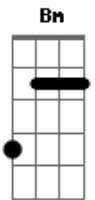

Leleco - Sua Cadelinha

tom:

Bm

Suaaaaaaaaaa cadelinha
Bm G D A
Suaaaaaaaaaa cadelinha

[Solo] Bm G D A D A

Suaaaaaaaaaa cadelinha
Bm G D A
Suaaaaaaaaaa cadelinha

Relaxa que eu não falo dela
G D

Cê acha que eu perdi a linha

É dele que paga de rei
G D

E baixa a orelha pra rainha
A D

Com os mano late igual cachorro
A Bm

E com a mulher ele é

Esse é malandro o tempo inteiro
Em Bm

Mas só na frente dos parceiro
Em Bm

Na rua é briga toda hora
A Bm

Em casa é só sim senhora
A D

Pros cara ele é o zé droguinha
A

E pra mulher ele é a

[refrão]

Suaaaaaaaaaa cadelinha
Bm G D A

Suaaaaaaaaaa cadelinha
Bm G D A

Suaaaaaaaaaa cadelinha
Bm

Relaxa que eu não falo dela
G D

Cê acha que eu perdi a linha
A Bm

Acordes

© ukulele-chords.com