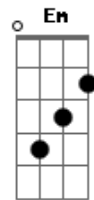

Na rua é briga toda hora  
 A Bm

Em casa é só sim senhora  
 A D

Pros cara ele é o zé droguinha  
 A

E pra mulher ele é a

[refrão]

Suaaaaaaaaaa cadelinha  
 Bm G D A

Suaaaaaaaaaa cadelinha  
 Bm G D A

Suaaaaaaaaaa cadelinha  
 Bm

## Acordes

© ukulele-chords.com

© ukulele-chords.com

© ukulele-chords.com

© ukulele-chords.com

© ukulele-chords.com

É dele que paga de rei  
 G D  
 E baixa a orelha pra rainha  
 A D  
 Com os mano late igual cachorro  
 A Bm  
 E com a mulher ele é

Novo tipo de pau mandado  
 Em Bm

Mas esse gosta de ser gado  
 Em Bm

De dia é pose de bandido  
 A Bm

À noite dorme de bundinha  
 A D

Se pegar pilha com o apelido  
 A

Agora sim que ele é

[refrão]

Suaaaaaaaaaa cadelinha  
 Bm G D A