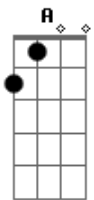

Em casa é só sim senhora
 A D

Pros cara ele é o zé droguinha
 A

E pra mulher ele é a

[refrão]

Suaaaaaaaaaa cadelinha
 Bm G D A

Suaaaaaaaaaa cadelinha
 Bm G D A

Suaaaaaaaaaa cadelinha
 Bm

Relaxa que eu não falo dela
 G D

Cê acha que eu perdi a linha
 A Bm

Acordes

© ukulele-chords.com

© ukulele-chords.com

© ukulele-chords.com

© ukulele-chords.com

© ukulele-chords.com

É dele que paga de rei
 G D
 E baixa a orelha pra rainha
 A D
 Com os mano late igual cachorro
 A Bm
 E com a mulher ele é

Novo tipo de pau mandado
 Em Bm

Mas esse gosta de ser gado
 Em Bm

De dia é pose de bandido
 A Bm

À noite dorme de bundinha
 A D

Se pegar pilha com o apelido
 A

Agora sim que ele é

[refrão]

Suaaaaaaaaaa cadelinha
 Bm G D A