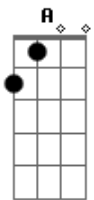

Na rua é briga toda hora  
 A Bm

Em casa é só sim senhora  
 A D

Pros cara ele é o zé droguinha  
 A

E pra mulher ele é a

[refrão]

Suaaaaaaaaaa cadelinha  
 Bm G D A

Suaaaaaaaaaa cadelinha  
 Bm G D A

Suaaaaaaaaaa cadelinha  
 Bm

## Acordes

© ukulele-chords.com

© ukulele-chords.com

© ukulele-chords.com

© ukulele-chords.com

© ukulele-chords.com

É dele que paga de rei  
 G D  
 E baixa a orelha pra rainha  
 A D  
 Com os mano late igual cachorro  
 A Bm  
 E com a mulher ele é

Novo tipo de pau mandado  
 Em Bm

Mas esse gosta de ser gado  
 Em Bm

De dia é pose de bandido  
 A Bm

À noite dorme de bundinha  
 A D

Se pegar pilha com o apelido  
 A

Agora sim que ele é

[refrão]

Suaaaaaaaaaa cadelinha  
 Bm G D A