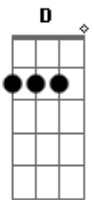

Em casa é só sim senhora
 A D

Pros cara ele é o zé droguinha
 A

E pra mulher ele é a

[refrão]

Suaaaaaaaaaa cadelinha
 Bm G D A

Suaaaaaaaaaa cadelinha
 Bm G D A

Suaaaaaaaaaa cadelinha
 Bm

Relaxa que eu não falo dela
 G D

Cê acha que eu perdi a linha
 A Bm

Acordes

© ukulele-chords.com

© ukulele-chords.com

© ukulele-chords.com

© ukulele-chords.com

© ukulele-chords.com

É dele que paga de rei
 G D
 E baixa a orelha pra rainha
 A D
 Com os mano late igual cachorro
 A Bm
 E com a mulher ele é

Novo tipo de pau mandado
 Em Bm

Mas esse gosta de ser gado
 Em Bm

De dia é pose de bandido
 A Bm

À noite dorme de bundinha
 A D

Se pegar pilha com o apelido
 A

Agora sim que ele é

[refrão]

Suaaaaaaaaaa cadelinha
 Bm G D A