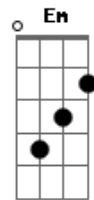

Em casa é só sim senhora
 A D

Pros cara ele é o zé droguinha
 A

E pra mulher ele é a

[refrão]

Suaaaaaaaaaa cadelinha
 Bm G D A

Suaaaaaaaaaa cadelinha
 Bm G D A

Suaaaaaaaaaa cadelinha
 Bm

Relaxa que eu não falo dela
 G D

Cê acha que eu perdi a linha
 A Bm

Acordes

© ukulele-chords.com

© ukulele-chords.com

© ukulele-chords.com

© ukulele-chords.com

© ukulele-chords.com

É dele que paga de rei
 G D
 E baixa a orelha pra rainha
 A D
 Com os mano late igual cachorro
 A Bm
 E com a mulher ele é

Novo tipo de pau mandado
 Em Bm

Mas esse gosta de ser gado
 Em Bm

De dia é pose de bandido
 A Bm

À noite dorme de bundinha
 A D

Se pegar pilha com o apelido
 A

Agora sim que ele é

[refrão]

Suaaaaaaaaaa cadelinha
 Bm G D A