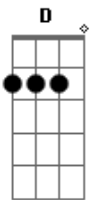

Na rua é briga toda hora  
 A Bm

Em casa é só sim senhora  
 A D

Pros cara ele é o zé droguinha  
 A

E pra mulher ele é a

[refrão]

Suaaaaaaaaaa cadelinha  
 Bm G D A

Suaaaaaaaaaa cadelinha  
 Bm G D A

Suaaaaaaaaaa cadelinha  
 Bm

Relaxa que eu não falo dela  
 G D

Cê acha que eu perdi a linha  
 A Bm

## Acordes

© ukulele-chords.com

© ukulele-chords.com

© ukulele-chords.com

© ukulele-chords.com

© ukulele-chords.com

É dele que paga de rei  
 G D  
 E baixa a orelha pra rainha  
 A D  
 Com os mano late igual cachorro  
 A Bm  
 E com a mulher ele é