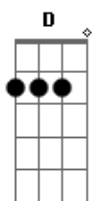

Leleco - SP

tom:

Intro: $\begin{matrix} D & D & G & D \\ & D & D & G & A7 \end{matrix}$

D
Sei que tem gente que não acha bonita
 $E7$
Sei que ela assusta por ser bem correria
 D
Sei que é minha e também de todo mundo
 $E7$
Da moral pros correria, marginal e até pra vagabundo

D
Eu sei exatamente o que rola no meu coração
 $E7$ $A7$
Quando eu cruzo a cidade do Klabin ao Capão
 D
Ou cê conhece ela, ou você quer vir conhecer
 $E7$
Quem vem de fora se espanta
 Em D $A7$
Quem vê de perto se encanta SP

D
Quero uma tarde com você no Ibirapuera
 G
Sair de lá bater um rango ali no McFavela
 D $E7$
Pegar busão de ponta a ponta até chegar no Itaquera
 $A7$
Aí já era

D
Meter o louco e me perder por essa noite adentro
 G
Me encontrar trocando ideia com uns maluco do centro
 D $E7$
E de manhã nem precisar voltar mais desse rolê
 $A7$
Que a minha casa é você SP

(D D G D)
(D D G $A7$)

D
Eu sei exatamente o que rola no meu coração
 $E7$ $A7$
Quando eu cruzo a cidade do Klabin ao Capão
 D
Ou cê conhece ela, ou você quer vir conhecer
 $E7$
Quem vem de fora se espanta
 Em D $A7$
Quem vê de perto se encanta SP

Acordes

© ukulele-chords.com