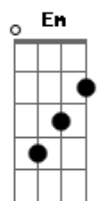

# Leleco - SP

tom:

Intro:  $\begin{matrix} D & D & G & D \\ & D & D & G & A7 \end{matrix}$

$D$   
Sei que tem gente que não acha bonita  
 $E7$   
Sei que ela assusta por ser bem correria  
 $D$   
Sei que é minha e também de todo mundo  
 $E7$   
Da moral pros correria, marginal e até pra vagabundo

## Acordes

© ukulele-chords.com

© ukulele-chords.com

© ukulele-chords.com

© ukulele-chords.com

© ukulele-chords.com

© ukulele-chords.com

$D$   
Quero uma tarde com você no Ibirapuera  
 $G$   
Sair de lá bater um rango ali no McFavela  
 $D$   $E7$   
Pegar busão de ponta a ponta até chegar no Itaquera  
 $A7$   
Aí já era  
 $D$   
Meter o louco e me perder por essa noite adentro  
 $G$   
Me encontrar trocando ideia com uns maluco do centro  
 $D$   $E7$   
E de manhã nem precisar voltar mais desse rolê  
 $A7$   
Que a minha casa é você

$D$   $D$   
Já dei tanto peão de bike de metrô a pé  
 $G$   $D$   
Fiz show na Zona Sul, no Helipa e no Tatuapé  
 $D$   $D$   
Nasci em bairro de índio de playboy Moema  
 $G$   
Tenho raiz no ABC e no  $D$  de Diadema  
 $D$   $D$   
Dá um puta orgulho de falar que aqui geral tem vez  
 $G$   $D$   
É nordestino, italiano judeu japonês  
 $D$   $D$   
É tio é zica é parça é bem daora mano  
 $G$   
É bom demais dizer que eu sou paulistano