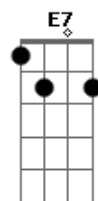

# Leleco - SP

tom:

Intro:  $\begin{matrix} D & D & G & D \\ & D & D & G & A7 \end{matrix}$

$D$   
Sei que tem gente que não acha bonita  
 $E7$   
Sei que ela assusta por ser bem correria  
 $D$   
Sei que é minha e também de todo mundo  
 $E7$   
Da moral pros correria, marginal e até pra vagabundo

## Acordes

© ukulele-chords.com

© ukulele-chords.com

© ukulele-chords.com

© ukulele-chords.com

© ukulele-chords.com

© ukulele-chords.com

$D$   
Quero uma tarde com você no Ibirapuera  
 $G$   
Sair de lá bater um rango ali no McFavela  
 $D$   $E7$   
Pegar busão de ponta a ponta até chegar no Itaquera  
 $A7$   
Aí já era  
 $D$   
Meter o louco e me perder por essa noite adentro  
 $G$   
Me encontrar trocando ideia com uns maluco do centro  
 $D$   $E7$   
E de manhã nem precisar voltar mais desse rolê  
 $A7$   
Que a minha casa é você

$D$   $D$   
Já dei tanto peão de bike de metrô a pé  
 $G$   $D$   
Fiz show na Zona Sul, no Helipa e no Tatuapé  
 $D$   $D$   
Nasci em bairro de índio de playboy Moema  
 $G$   
Tenho raiz no ABC e no  $D$  de Diadema  
 $D$   $D$   
Dá um puta orgulho de falar que aqui geral tem vez  
 $G$   $D$   
É nordestino, italiano judeu japonês  
 $D$   $D$   
É tio é zica é parça é bem daora mano  
 $G$   
É bom demais dizer que eu sou paulistano