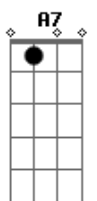

© ukulele-chords.com