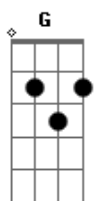

© ukulele-chords.com