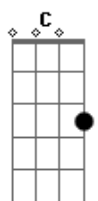

# Leleco - SP

tom:

Intro:  $\begin{matrix} D & D & G & D \\ & D & D & G & A7 \end{matrix}$

$D$   
Sei que tem gente que não acha bonita  
 $E7$   
Sei que ela assusta por ser bem correria  
 $D$   
Sei que é minha e também de todo mundo  
 $E7$   
Da moral pros correria, marginal e até pra vagabundo

## Acordes

© ukulele-chords.com

© ukulele-chords.com

© ukulele-chords.com

© ukulele-chords.com

© ukulele-chords.com

© ukulele-chords.com

$D$   
Quero uma tarde com você no Ibirapuera  
 $G$   
Sair de lá bater um rango ali no McFavela  
 $D$   $E7$   
Pegar busão de ponta a ponta até chegar no Itaquera  
 $A7$   
Aí já era  
 $D$   
Meter o louco e me perder por essa noite adentro  
 $G$   
Me encontrar trocando ideia com uns maluco do centro  
 $D$   $E7$   
E de manhã nem precisar voltar mais desse rolê  
 $A7$   
Que a minha casa é você

$D$   $D$   
Já dei tanto peão de bike de metrô a pé  
 $G$   $D$   
Fiz show na Zona Sul, no Helipa e no Tatuapé  
 $D$   $D$   
Nasci em bairro de índio de playboy Moema  
 $G$   
Tenho raiz no ABC e no  $D$  de Diadema  
 $D$   $D$   
Dá um puta orgulho de falar que aqui geral tem vez  
 $G$   $D$   
É nordestino, italiano judeu japonês  
 $D$   $D$   
É tio é zica é parça é bem daora mano  
 $G$   
É bom demais dizer que eu sou paulistano