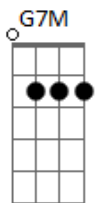

© ukulele-chords.com