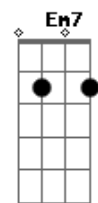

© ukulele-chords.com