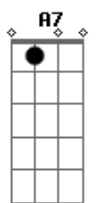

© ukulele-chords.com