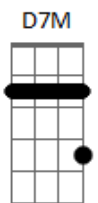

© ukulele-chords.com