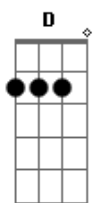

Leleco - SP

tom:

Intro: $\begin{matrix} D & D & G & D \\ & D & D & G & A7 \end{matrix}$

D7M
Sei que tem gente que não acha bonita
E7
Sei que ela assusta por ser bem correria
D7M
Sei que é minha e também de todo mundo
E7
Da moral pros correria, marginal e até pra vagabundo

D7M
Eu sei exatamente o que rola no meu coração
E7 **A7**
Quando eu cruzo a cidade do Klabin ao Capão
D7M
Ou cê conhece ela, ou você quer vir conhecer
E7
Quem vem de fora se espanta
Em7 **D7M** **A7**
Quem vê de perto se encanta SP

D7M
Quero uma tarde com você no Ibirapuera
G7M
Sair de lá bater um rango ali no McFavela
D7M **E7**
Pegar busão de ponta a ponta até chegar no Itaquera
A7
Aí já era

D7M
Meter o louco e me perder por essa noite adentro
G7M
Me encontrar trocando ideia com uns maluco do centro
D7M **E7**
E de manhã nem precisar voltar mais desse rolê
A7
Que a minha casa é você SP

(**D** **D** **G** **D**)
(**D** **D** **G** **A7**)

D7M
Eu sei exatamente o que rola no meu coração
E7 **A7**
Quando eu cruzo a cidade do Klabin ao Capão
D7M
Ou cê conhece ela, ou você quer vir conhecer
E7
Quem vem de fora se espanta
Em7 **D7M** **A7**
Quem vê de perto se encanta SP

Acordes

© ukulele-chords.com