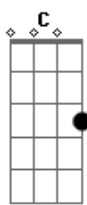

Leleco - Malu

tom:

Intro: C Dm Em Fadd9
Fadd9 Em Dm C
C Dm Em Fadd9
Fadd9 Em Dm C

C Dm
Malu bateu na porta um dia aqui do nada
F C
Veio ela o Labrador e umas ideia errada
Dm
Já começou estranho o nosso amor platônico
F C
Eu tocando pagode ela fã de eletrônico
Dm
Veio atrás de ajuda e dormiu do meu lado
F C
Pediu conselho pra esquecer o ex namorado
Dm
Eu querendo achar que era na maldade
F C
Ela querendo muito sim a minha amizade
G Dm
Agradeceu o apoio e todo meu socorro
F
Vazou deixou lembranças e
C G Am G
Os pelos do cachorro

[Refrão]

G F
Malu já tá melhor voltou com o namorado
C
Mandando até foto com ele do lado
G Dm
Malu fico feliz que eu consegui ajudar
F G C G Am G
Mas volta a ser maluca lá no sexto andar
G F
Malu já tá melhor voltou com o namorado
C
Mandando até foto com ele do lado
G Dm
Malu fico feliz que eu consegui ajudar
F G C
Mas volta a ser maluca lá no sexto andar

[Solo] C G Dm F

Acordes

© ukulele-chords.com