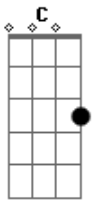

Dm F
Hoje eu encontrei o que estava sempre

C Bb
Não queria ver, estava na minha frente

Dm Gm
Só agora eu sei o que é

Bb C (Dm - F - Bb - C) 2X
O senhor do tempo vai dizer

Dm F Bb
Hoje eu me sinto tão vivo

C Dm C
Por lembrar que já morri, perdi tudo

Bb C
Renasci, construí

Dm F
Hoje eu encontrei o que estava sempre

C Bb
Não queria ver, estava na minha frente

Dm Gm
Só agora eu sei o que é

Bb C
O senhor do tempo vai dizer

Tudo que lutou, sofreu pra ter

Bb Gm

Em suas mãos

Dm

F

O mundo é seu

[Bb - Gm - Dm - F

Bb - Gm - Dm - C]

Bb Gm Dm

Quem é o arquiteto?

Acordes

© ukulele-chords.com

© ukulele-chords.com

© ukulele-chords.com

© ukulele-chords.com

© ukulele-chords.com