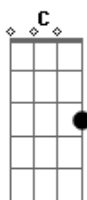

Lejão - Minha Rainha

Tom: C
Intro: C

C Dm
Das emboscadas que você me preparou
F C
Não percebi quando cai no seu laço de amor
C Dm
No tabuleiro de xadrez tão só era o seu rei
F C
Agora sou mais um pião que está em suas mãos
C Dm
Noites desertas tão escuras caminhei
F C
A estrela guia que brilhava tão bonita era você

[Refrão]

Bb F C
Seu jogos sem regras já faz parte de mim
Bb F

Me convide para entrar

C
No seu jardim

C Dm
As armaduras que vestiam um coração
F C
Quebrei travas, desarme, joguei pelo chão
C Dm
Flechadas afiadas, inocente me feri
F C
Doce veneno era o sonho e o sabor que eu senti

Bb F C
Seu jogos sem regras já faz parte de mim
Bb F

Me convide para entrar
C C
No seu jardim... proibido

[Solo] C Dm F

Acordes

ukulele-chords.com

ukulele-chords.com

ukulele-chords.com

ukulele-chords.com