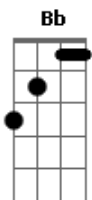

Lejão - Minha Rainha

Tom: C
Intro: C

C Dm
Das emboscadas que você me preparou
F C
Não percebi quando cai no seu laço de amor
C Dm
No tabuleiro de xadrez tão só era o seu rei
F C
Agora sou mais um pião que está em suas mãos
C Dm
Noites desertas tão escuras caminhei
F C
A estrela guia que brilhava tão bonita era você

[Refrão]

Bb F C
Seu jogos sem regras já faz parte de mim
Bb F

Me convide para entrar

C
No seu jardim

C Dm
As armaduras que vestiam um coração
F C
Quebrei travas, desarme, joguei pelo chão
C Dm
Flechadas afiadas, inocente me feri
F C
Doce veneno era o sonho e o sabor que eu senti

Bb F C
Seu jogos sem regras já faz parte de mim

Bb F
Me convide para entrar
C C
No seu jardim... proibido

[Solo] C Dm F

Acordes

ukulele-chords.com

ukulele-chords.com

ukulele-chords.com

ukulele-chords.com