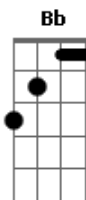

Lejão - Minha Rainha

Tom: C
Intro: C

C Dm
Das emboscadas que você me preparou
F C
Não percebi quando cai no seu laço de amor
C Dm
No tabuleiro de xadrez tão só era o seu rei
F C
Agora sou mais um pião que está em suas mãos
C Dm
Noites desertas tão escuras caminhei
F C
A estrela guia que brilhava tão bonita era você

[Refrão]

Bb F C
Seu jogos sem regras já faz parte de mim
Bb F

Me convide para entrar

C
No seu jardim

C Dm
As armaduras que vestiam um coração
F C
Quebrei travas, desarme, joguei pelo chão
C Dm
Flechadas afiadas, inocente me feri
F C
Doce veneno era o sonho e o sabor que eu senti

Bb F C
Seu jogos sem regras já faz parte de mim
Bb F

Me convide para entrar
C C
No seu jardim... proibido

[Solo] C Dm F

Acordes

ukulele-chords.com

ukulele-chords.com

ukulele-chords.com

ukulele-chords.com