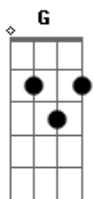

Lejão Sampaio - Do Outro Lado

tom:

Intro: A G

A
Há um futuro tão longe daqui
G
Uma guitarra tão perto de mim
A
É muito fácil você me ver
G
Pois você está, do lado
D
Do espelho

[Refrão]

Mas feche a porta
Quando for sair
A
Se dor, não tivesse dores
G
Num lugar calmo e tão mudo
A
É muito fácil me encontrar
G
Pois você está, do outro
D
Lado do muro

Acordes

© ukulele-chords.com

© ukulele-chords.com

© ukulele-chords.com

Mas feche a porta
G
Quando for sair
A
Se dor, não tivesse dores
G
Num lugar calmo e tão mudo
A
É muito fácil me encontrar
G
Pois você está, do outro
D
Lado do muro

[Solo] A

A
Teu grito é forte, mas eu
G
Não posso escutar
A
É muito fácil, só basta
G
Sonhar, pois você está
D
Tão perto de mim
Mas feche a porta
G
Quando for entrar