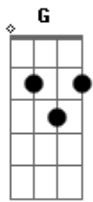

Lejão Sampaio - Do Outro Lado

tom:

Intro: A G

A
Há um futuro tão longe daqui
G
Uma guitarra tão perto de mim
A
É muito fácil você me ver
G
Pois você está, do lado
D
Do espelho

[Refrão]

Mas feche a porta
Quando for sair
A
Se dor, não tivesse dores
G
Num lugar calmo e tão mudo
A
É muito fácil me encontrar
G
Pois você está, do outro
D
Lado do muro

Lado do muro
Acordes

© ukulele-chords.com

© ukulele-chords.com

© ukulele-chords.com

Mas feche a porta
G
Quando for sair
A
Se dor, não tivesse dores
G
Num lugar calmo e tão mudo
A
É muito fácil me encontrar
G
Pois você está, do outro
D
Lado do muro

[Solo] A

A
Teu grito é forte, mas eu
G
Não posso escutar
A
É muito fácil, só basta
G
Sonhar, pois você está
D
Tão perto de mim
Mas feche a porta
G
Quando for entrar