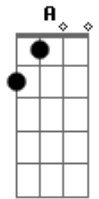

Leiva - Terriblemente Cruel

Tom: A

m
Am **E7** **F** **C** **G**
Oooh woooooh woooooh wooooooh oooh

Am
Si me está fallando la meditación
F
A menudo estallo y tengo vértigos
C **E7**
Si lo intento y tú nunca recibes la señal

Am
Voy volando bajo mi reputación
F
Me salió muy caro perdonártelo
C **E7**
Mentiré porque tú me lo pides de verdad
Dm **G**
Aunque te sepa mal

F **C**
Sabes que yo puedo ser terriblemente cruel
E7 **Am**
Para que no pierda la atención
F **C** **G**
Tal vez la historia se me fue de las manos

F **C**
Voy a ser terriblemente fiel
E7 **Am**
Cuando se te pase la emoción
F **C** **G**
Ya sé, te puede parecer demasiado

Am
Se me está secando la imaginación
F

Me pase de largo, puse corazón
C **E7**
Seguiré mientras tú te decides a arrancar

Am
En las horas muertas contra el paredón
F
Me rozó un disparo de insatisfacción
C **E7**
Al final te lo hiciste de cine pero duele igual
Dm **G**
Eso es universal

F **C**
Sabes que yo puedo ser terriblemente cruel
E7 **Am**
Para que no pierda la tensión
F **C** **G**
Tal vez la historia se me fue de las manos

F **C**
Voy a ser terriblemente fiel
E7 **Am**
Cuando se te pase la emoción
F **C** **G**
Ya sé, te puede parecer complicado

Am **E7** **F** **C** **G**
Oooh woooooh woooooh wooooooh oooh
Am **E7** **F** **Fm** **C** **F** **C** **G**
Oooh woooooh woooooh wooooooh oooh

F **C**
Sabes que yo puedo ser terriblemente cruel
G **Am**
Cuando se te pase la emoción
F **C** **G**
Ya sé, te puede parecer demasiado complicado

Acordes

© ukulele-chords.com