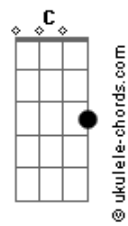

Leiva - Sashimi

tom:

Intro: Em C G G7M

A veces para despejar las dudas

Pelemos como pitbulls en el ring

Todas las reyertas terminan igual

Haciéndote el amor en el jardín

Nunca entendí tanto lío para luego

Convertirte en calabaza

Preparas para ti y para los perros

Sashimi con nuestras entrañas

Dios y el diablo, el yin y el yang

Códigos de barrio pizza con champagne

Problemas de verdad no tienes

Solo pánico a encerrarte más

Una insatisfacción brutal

El precio de las putas redes

El precio de las putas redes

Acordes

Detestas tu vida normal

Problemas de verdad no tienes, no tienes

Problemas de verdad no tienes, no tienes

Cómo encajar lo imposible y lo impensado