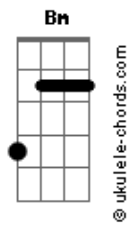

Leiva - Sashimi

tom:

Intro: Em C G G7M

A veces para despejar las dudas

Pelemos como pitbulls en el ring

Todas las reyertas terminan igual

Haciéndote el amor en el jardín

Nunca entendí tanto lío para luego

Convertirte en calabaza

Preparas para ti y para los perros

Sashimi con nuestras entrañas

Dios y el diablo, el yin y el yang

Códigos de barrio pizza con champagne

Problemas de verdad no tienes

Solo pánico a encerrarte más

Una insatisfacción brutal

El precio de las putas redes

El precio de las putas redes

Acordes

Detestas tu vida normal

Problemas de verdad no tienes, no tienes

Problemas de verdad no tienes, no tienes

Cómo encajar lo imposible y lo impensado