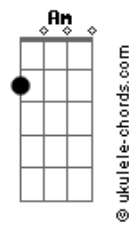

Leiva - Sashimi

tom:

Intro: Em C G G7M

A veces para despejar las dudas

Pelemos como pitbulls en el ring

Todas las reyertas terminan igual

Haciéndote el amor en el jardín

Nunca entendí tanto lío para luego

Convertirte en calabaza

Preparas para ti y para los perros

Sashimi con nuestras entrañas

Dios y el diablo, el yin y el yang

Códigos de barrio pizza con champagne

Problemas de verdad no tienes

Solo pánico a encerrarte más

Una insatisfacción brutal

El precio de las putas redes

El precio de las putas redes

Acordes

Detestas tu vida normal

Problemas de verdad no tienes, no tienes

Problemas de verdad no tienes, no tienes

Cómo encajar lo imposible y lo impensado