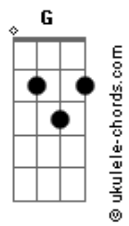

Leiva - Sashimi

tom:

Intro: Em C G G7M

A veces para despejar las dudas

Pelemos como pitbulls en el ring

Todas las reyertas terminan igual

Haciéndote el amor en el jardín

Nunca entendí tanto lío para luego

Una insatisfacción brutal

El precio de las putas redes

El precio de las putas redes

Acordes

Detestas tu vida normal

Problemas de verdad no tienes, no tienes

Problemas de verdad no tienes, no tienes

Cómo encajar lo imposible y lo impensado