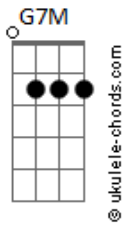

Leiva - Sashimi

tom:

Intro: Em C G G7M

A veces para despejar las dudas

Pelemos como pitbulls en el ring

Todas las reyertas terminan igual

Haciéndote el amor en el jardín

Nunca entendí tanto lío para luego

Una insatisfacción brutal

El precio de las putas redes

El precio de las putas redes

Acordes

Detestas tu vida normal

Problemas de verdad no tienes, no tienes

Problemas de verdad no tienes, no tienes

Cómo encajar lo imposible y lo impensado