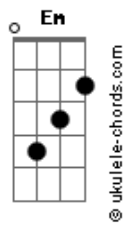

Leiva - Sashimi

tom:

Intro: Em C G G7M

A veces para despejar las dudas

Pelemos como pitbulls en el ring

Todas las reyertas terminan igual

Haciéndote el amor en el jardín

Nunca entendí tanto lío para luego

Convertirte en calabaza

Preparas para ti y para los perros

Sashimi con nuestras entrañas

Dios y el diablo, el yin y el yang

Códigos de barrio pizza con champagne

Problemas de verdad no tienes

Solo pánico a encerrarte más

Una insatisfacción brutal

El precio de las putas redes

El precio de las putas redes

Acordes

Detestas tu vida normal

Problemas de verdad no tienes, no tienes

Problemas de verdad no tienes, no tienes

Cómo encajar lo imposible y lo impensado