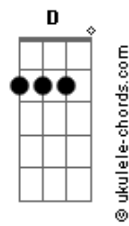

Leiva - Sashimi

tom:

Intro: Em C G G7M

A veces para despejar las dudas

Pelemos como pitbulls en el ring

Todas las reyertas terminan igual

Haciéndote el amor en el jardín

Nunca entendí tanto lío para luego

Convertirte en calabaza

Preparas para ti y para los perros

Sashimi con nuestras entrañas

Dios y el diablo, el yin y el yang

Códigos de barrio pizza con champagne

Problemas de verdad no tienes

Solo pánico a encerrarte más

Una insatisfacción brutal

El precio de las putas redes

El precio de las putas redes

Acordes

Detestas tu vida normal

Problemas de verdad no tienes, no tienes

Problemas de verdad no tienes, no tienes

Cómo encajar lo imposible y lo impensado