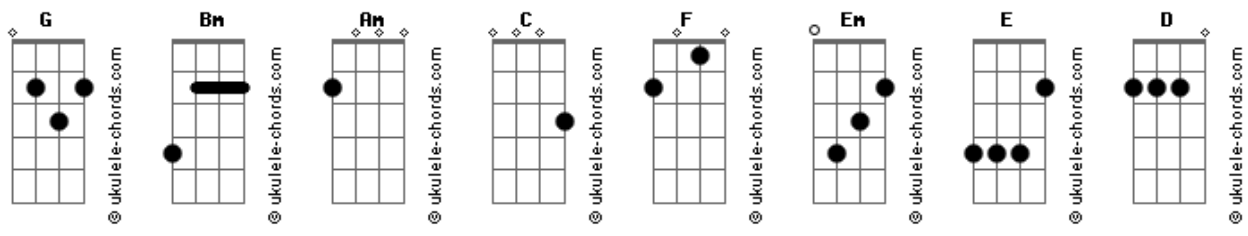

# Leiva - Monstruos

tom:  
 Capostraste na 2ª casa  
 Intro: C Am G G G  
 C Am G G G

Mira que el tiempo no para  
 Y que los monstruos solo están en tu cabeza  
 Mira las luces del alba  
 Como iluminan y nos brindan su belleza

Mira hacia el cielo  
 Baja la guardia  
 Que pase la tormenta  
 Que no estás solo  
 Que estás de espaldas  
 Y no te das ni cuenta

Que todos esos monstruos  
 Debajo de la cama  
 Se cuelan en tus sueños  
 Tan rápido  
 Impúlsate en mis hombros  
 Apóyate en mi espalda  
 Perdona si no llega la calma

## Acordes

Y busques un enemigo  
 Al que ganar la guerra

Mira hacia el cielo  
 Baja la guardia  
 Que pase la tormenta  
 Que no estás solo  
 Que estás de espaldas  
 Y no te das ni cuenta

Que todos esos monstruos  
 Debajo de la cama  
 Se cuelan en tus sueños  
 Tan rápido  
 Impúlsate en mis hombros  
 Apóyate en mi espalda  
 Perdona si no llega la calma