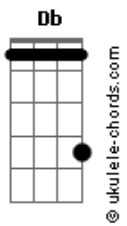

Leiva - Llegará (part. Catalina García)

tom:

Db (forma dos acordes no tom de B)

Capostrate na 2ª casa

A
Si pudiera arrancar por el final

Agitarlo todo como un huracán
Gbm **B7**
No habría tantas cosas que olvidar
D **Dm**
Pero no es verdad, no es verdad

A
Si pudiera saber como cambiar
A7 **A**
La mirada de nuestra realidad
Gbm **B7**
Y comenzar mi viaje espiritual
D **Dm**
Y no regresar, no regresar
A **Db** **Gbm** **Bm** **Dm**
Jamás

D
Una vez más
A
Volando descalzos
E
Poniendo cara al horizonte
Gbm
Midiendo todas las palabras

D
Te voy a explicar
A
Ya no quiero más nada
E
Tan solo necesito bosques
Db7 **Gbm**
Y campos que me traigan

Acordes

A **Gbm** **F** **Gbm** **Db7** **Gbm**
Calma

A
Como se rompió nuestra conexión
Ahora me da igual cuando sucedió

Gbm **B7**
Seguimos esperando una señal

D **Dm**
Sé que llegará, llegará

Bm **E** **Bm**
Mira donde estamos tú y yo

A **E**
En esta habitación

D
Una vez más

A
Volando descalzos

E
Poniendo cara al horizonte

Gb
Midiendo todas las palabras

D
Te voy a explicar

A
Ya no quiero más nada

E
Tan solo necesito bosques
Db7 **Gbm**
Y campos que me traigan calma

[Final] **Am** **Bm** **Gbm** **Db** **Gbm** **Db7** **Gbm**
Am **Bm** **Gbm** **Db** **Gbm** **Db7** **Gbm**
Am **Bm** **Gbm** **Db** **Gbm** **Db7** **Gbm**
Am **Bm** **Gbm** **Db** **Gbm** **Db7** **Gbm**