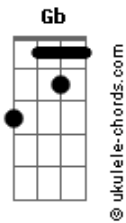

Leiva - Llegará (part. Catalina García)

tom:

Db (forma dos acordes no tom de B)

Capostrate na 2ª casa

A
Si pudiera arrancar por el final

Agitarlo todo como un huracán
Gbm **B7**
No habría tantas cosas que olvidar
D **Dm**
Pero no es verdad, no es verdad

A
Si pudiera saber como cambiar
A7 **A**
La mirada de nuestra realidad
Gbm **B7**
Y comenzar mi viaje espiritual
D **Dm**
Y no regresar, no regresar
A **Db** **Gbm** **Bm** **Dm**
Jamás

D
Una vez más
A
Volando descalzos
E
Poniendo cara al horizonte
Gbm
Midiendo todas las palabras

D
Te voy a explicar
A
Ya no quiero más nada
E
Tan solo necesito bosques
Db7 **Gbm**
Y campos que me traigan

Acordes

A **Gbm** **F** **Gbm** **Db7** **Gbm**
Calma

A
Como se rompió nuestra conexión
Ahora me da igual cuando sucedió

Gbm **B7**
Seguimos esperando una señal

D **Dm**
Sé que llegará, llegará

Bm **E** **Bm**
Mira donde estamos tú y yo

A **E**
En esta habitación

D
Una vez más

A
Volando descalzos

E
Poniendo cara al horizonte

Gb
Midiendo todas las palabras