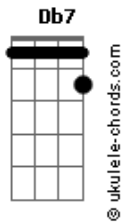

Leiva - Llegará (part. Catalina García)

tom:

Db (forma dos acordes no tom de B)

Capostrate na 2ª casa

A
Si pudiera arrancar por el final

Agitarlo todo como un huracán
Gbm **B7**
No habría tantas cosas que olvidar
D **Dm**
Pero no es verdad, no es verdad

A
Si pudiera saber como cambiar
A7 **A**
La mirada de nuestra realidad
Gbm **B7**
Y comenzar mi viaje espiritual
D **Dm**
Y no regresar, no regresar
A **Db** **Gbm** **Bm** **Dm**
Jamás

D
Una vez más
A
Volando descalzos
E
Poniendo cara al horizonte
Gbm
Midiendo todas las palabras

D
Te voy a explicar
A
Ya no quiero más nada
E
Tan solo necesito bosques
Db7 **Gbm**
Y campos que me traigan

Acordes

A **Gbm** **F** **Gbm** **Db7** **Gbm**
Calma

A
Como se rompió nuestra conexión
Ahora me da igual cuando sucedió

Gbm **B7**
Seguimos esperando una señal

D **Dm**
Sé que llegará, llegará

Bm **E** **Bm**
Mira donde estamos tú y yo

A **E**
En esta habitación

D
Una vez más

A
Volando descalzos

E
Poniendo cara al horizonte

Gb
Midiendo todas las palabras

D
Te voy a explicar

A
Ya no quiero más nada

E
Tan solo necesito bosques
Db7 **Gbm**
Y campos que me traigan calma

[Final] **Am** **Bm** **Gbm** **Db** **Gbm** **Db7** **Gbm**
Am **Bm** **Gbm** **Db** **Gbm** **Db7** **Gbm**
Am **Bm** **Gbm** **Db** **Gbm** **Db7** **Gbm**
Am **Bm** **Gbm** **Db** **Gbm** **Db7** **Gbm**