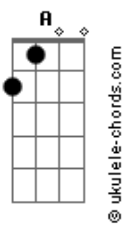

Leiva - Llegará (part. Catalina García)

tom:

Db (forma dos acordes no tom de B)

Capostrate na 2ª casa

A
Si pudiera arrancar por el final

Agitarlo todo como un huracán
Gbm **B7**
No habría tantas cosas que olvidar
D **Dm**
Pero no es verdad, no es verdad

A
Si pudiera saber como cambiar
A7 **A**
La mirada de nuestra realidad
Gbm **B7**
Y comenzar mi viaje espiritual
D **Dm**
Y no regresar, no regresar
A **Db** **Gbm** **Bm** **Dm**
Jamás

D
Una vez más
A
Volando descalzos
E
Poniendo cara al horizonte
Gbm
Midiendo todas las palabras

D
Te voy a explicar
A
Ya no quiero más nada
E
Tan solo necesito bosques
Db7 **Gbm**
Y campos que me traigan

Acordes

A **Gbm** **F** **Gbm** **Db7** **Gbm**
Calma

A
Como se rompió nuestra conexión
Ahora me da igual cuando sucedió

Gbm **B7**
Seguimos esperando una señal

D **Dm**
Sé que llegará, llegará

Bm **E** **Bm**
Mira donde estamos tú y yo

A **E**
En esta habitación

D
Una vez más

A
Volando descalzos

E
Poniendo cara al horizonte

Gb
Midiendo todas las palabras

D
Te voy a explicar

A
Ya no quiero más nada

E
Tan solo necesito bosques
Db7 **Gbm**
Y campos que me traigan calma

[Final] **Am** **Bm** **Gbm** **Db** **Gbm** **Db7** **Gbm**
Am **Bm** **Gbm** **Db** **Gbm** **Db7** **Gbm**
Am **Bm** **Gbm** **Db** **Gbm** **Db7** **Gbm**
Am **Bm** **Gbm** **Db** **Gbm** **Db7** **Gbm**