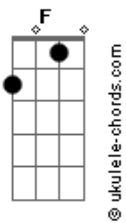

Leiva - Llegará (part. Catalina García)

tom:

Db (forma dos acordes no tom de B)

Capostrate na 2ª casa

A
Si pudiera arrancar por el final

Agitarlo todo como un huracán
Gbm **B7**
No habría tantas cosas que olvidar
D **Dm**
Pero no es verdad, no es verdad

A
Si pudiera saber como cambiar
A7 **A**
La mirada de nuestra realidad
Gbm **B7**
Y comenzar mi viaje espiritual
D **Dm**
Y no regresar, no regresar
A **Db** **Gbm** **Bm** **Dm**
Jamás

D
Una vez más
A
Volando descalzos
E
Poniendo cara al horizonte
Gbm
Midiendo todas las palabras

D
Te voy a explicar
A
Ya no quiero más nada
E
Tan solo necesito bosques
Db7 **Gbm**
Y campos que me traigan

Acordes

A **Gbm** **F** **Gbm** **Db7** **Gbm**
Calma

A
Como se rompió nuestra conexión
Ahora me da igual cuando sucedió