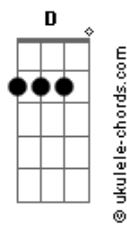

Leiva - Llegará (part. Catalina García)

tom:

Db (forma dos acordes no tom de B)

Capostrate na 2ª casa

A
Si pudiera arrancar por el final

Agitarlo todo como un huracán
Gbm **B7**
No habría tantas cosas que olvidar
D **Dm**
Pero no es verdad, no es verdad

A
Si pudiera saber como cambiar
A7 **A**
La mirada de nuestra realidad
Gbm **B7**
Y comenzar mi viaje espiritual
D **Dm**
Y no regresar, no regresar
A **Db** **Gbm** **Bm** **Dm**
Jamás

D
Una vez más
A
Volando descalzos
E
Poniendo cara al horizonte
Gbm
Midiendo todas las palabras

D
Te voy a explicar
A
Ya no quiero más nada
E
Tan solo necesito bosques
Db7 **Gbm**
Y campos que me traigan

Acordes

A **Gbm** **F** **Gbm** **Db7** **Gbm**
Calma

A
Como se rompió nuestra conexión
Ahora me da igual cuando sucedió