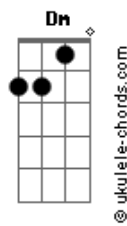

Leiva - Llegará (part. Catalina García)

tom:

Db (forma dos acordes no tom de B)

Capostrate na 2ª casa

A
Si pudiera arrancar por el final

Agitarlo todo como un huracán
Gbm **B7**
No habría tantas cosas que olvidar
D **Dm**
Pero no es verdad, no es verdad

A
Si pudiera saber como cambiar
A7 **A**
La mirada de nuestra realidad
Gbm **B7**
Y comenzar mi viaje espiritual
D **Dm**
Y no regresar, no regresar
A **Db** **Gbm** **Bm** **Dm**
Jamás

D
Una vez más
A
Volando descalzos
E
Poniendo cara al horizonte
Gbm
Midiendo todas las palabras

D
Te voy a explicar
A
Ya no quiero más nada
E
Tan solo necesito bosques
Db7 **Gbm**
Y campos que me traigan

Acordes

A **Gbm** **F** **Gbm** **Db7** **Gbm**
Calma

A
Como se rompió nuestra conexión
Ahora me da igual cuando sucedió