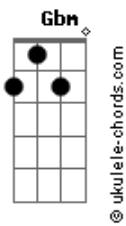

Leiva - Llegará (part. Catalina García)

tom:

Db (forma dos acordes no tom de B)

Capostrate na 2ª casa

A
Si pudiera arrancar por el final

Agitarlo todo como un huracán
Gbm **B7**
No habría tantas cosas que olvidar
D **Dm**
Pero no es verdad, no es verdad

A
Si pudiera saber como cambiar
A7 **A**
La mirada de nuestra realidad
Gbm **B7**
Y comenzar mi viaje espiritual
D **Dm**
Y no regresar, no regresar
A **Db** **Gbm** **Bm** **Dm**
Jamás

D
Una vez más
A
Volando descalzos
E
Poniendo cara al horizonte
Gbm
Midiendo todas las palabras

D
Te voy a explicar
A
Ya no quiero más nada
E
Tan solo necesito bosques
Db7 **Gbm**
Y campos que me traigan

Acordes

A **Gbm** **F** **Gbm** **Db7** **Gbm**
Calma

A
Como se rompió nuestra conexión
Ahora me da igual cuando sucedió