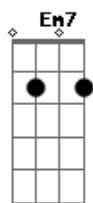

© ukulele-chords.com

© ukulele-chords.com