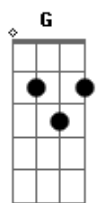

© ukulele-chords.com