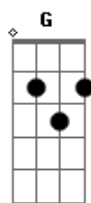

© ukulele-chords.com