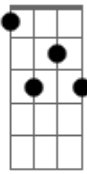

Leila Pinheiro - Só Louco

Tom: Bb

[Intro:] Am7 Abm Gm7 Gb Fm7 Bb7 Eb7 Eb7
Am7 Abm Gm7 Gb Fm7 Bb7 Eb7 Eb Eb7 Eb

Eb Bb7 Eb7
Só louco
Ab7 Gm7 Gb
Amou como eu amei
Fm7 C7 Fm7
Só louco
Fm7 Dm7 G7

Quis o bem que eu quis
Cm7 Cm7 F7 F7 Fm7
Oh, insensato coração!
Gm7 Ab7 Bb Gm7
Por que me fizeste sofrer?
Ab7 G7 Db7 C7
Por que, de amor, para entender
C7 F7 F7
É preciso amar,
Bb7
Por que?
Eb Bb7 Eb
Só louco!

Acordes

© ukulele-chords.com

© ukulele-chords.com

© ukulele-chords.com

© ukulele-chords.com

© ukulele-chords.com

© ukulele-chords.com

© ukulele-chords.com

© ukulele-chords.com

© ukulele-chords.com

Ab7

© ukulele-chords.com

© ukulele-chords.com

© ukulele-chords.com

© ukulele-chords.com

© ukulele-chords.com

© ukulele-chords.com

© ukulele-chords.com