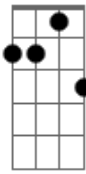

Leila Pinheiro - Só Louco

Tom: Bb

[Intro:] Am7 Abm Gm7 Gb Fm7 Bb7 Eb7 Eb7
Am7 Abm Gm7 Gb Fm7 Bb7 Eb7 Eb Eb7 Eb

Eb Bb7 Eb7
Só louco
Ab7 Gm7 Gb
Amou como eu amei
Fm7 C7 Fm7
Só louco
Fm7 Dm7 G7

Quis o bem que eu quis
Cm7 Cm7 F7 F7 Fm7
Oh, insensato coração!
Gm7 Ab7 Bb Gm7
Por que me fizeste sofrer?
Ab7 G7 Db7 C7
Por que, de amor, para entender
C7 F7 F7
É preciso amar,
Bb7
Por que?
Eb Bb7 Eb
Só louco!

© ukulele-chords.com

Eb7

© ukulele-chords.com

Ab7

© ukulele-chords.com

C7

© ukulele-chords.com

Dm7