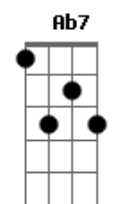

© ukulele-chords.com