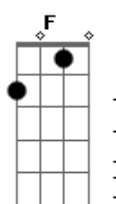

Leila Pinheiro - Serra do Luar

tom:

C

Intro: Bbadd9

Amor, vim te buscar em pensamento

Cheguei agora no vento

Amor, não cho_ra de sofrimento

Cheguei agora no vento

Eu só voltei pra te contar

Viajei, fui pra Serra do Luar

Bb7M Am7 Ab7

Bb7M Am7 Ab7

Eu mergulhei, eu quis voar

Gm7 C7 F7M G7

Agora vem, vem pra terra descansar

C C F C

F G C

De dentro pra fora, de fora pra dentro

F G C

Repete a música toda 1 tom acima

Acordes

© ukulele-chords.com

© ukulele-chords.com

© ukulele-chords.com