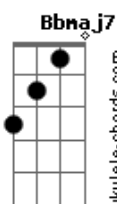

Leila Pinheiro - Serra do Luar

tom:

C

Intro: Bbadd9

Amor, vim te buscar em pensamento

Cheguei agora no vento

Amor, não cho_ra de sofrimento

Cheguei agora no vento

Eu só voltei pra te contar

Viajei, fui pra Serra do Luar

Bb7M Am7 Ab7

Bb7M Am7 Ab7

Eu mergulhei, eu quis voar

Gm7 C7 F7M G7

Agora vem, vem pra terra descansar

C C F C

Viver é afinar o instrumento

De dentro pra fora, de fora pra dentro

F G C

A toda ho_ra, a todo momento

De dentro pra fora, de fora pra dentro

F G C

A toda ho_ra, a todo momento

De dentro pra fora, de fora pra dentro

F G C

De dentro pra fora, de fora pra dentro

F G C

Repete a música toda 1 tom acima

Acordes

© ukulele-chords.com

© ukulele-chords.com

© ukulele-chords.com