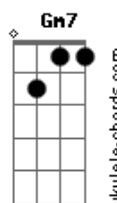

© ukulele-chords.com