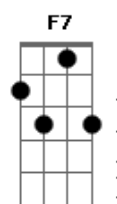

© ukulele-chords.com