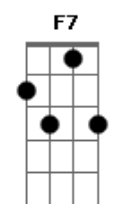

© ukulele-chords.com