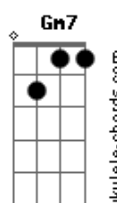

© ukulele-chords.com