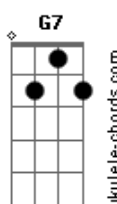

© ukulele-chords.com