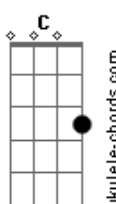

Eu só voltei pra te contar

Viajei, fui pra Serra do Luar

Bb7M Am7 Ab7

Bb7M Am7 Ab7

Eu mergulhei, eu quis voar

Gm7 C7 F7M G7

Agora vem, vem pra terra descansar

C C F C

F G C

De dentro pra fora, de fora pra dentro

F G C

Repete a música toda 1 tom acima

Acordes

© ukulele-chords.com

© ukulele-chords.com

© ukulele-chords.com