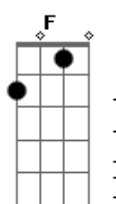

Leila Pinheiro - Serra do Luar

tom:

C

Intro: Bbadd9

Amor, vim te buscar em pensamento

Cheguei agora no vento

Amor, não cho_ra de sofrimento

Cheguei agora no vento

Eu só voltei pra te contar

Viajei, fui pra Serra do Luar

Bb7M Am7 Ab7

Bb7M Am7 Ab7

Eu mergulhei, eu quis voar

Gm7 C7 F7M G7

Agora vem, vem pra terra descansar

C C F C

F G C

De dentro pra fora, de fora pra dentro

Repete a música toda 1 tom acima

Acordes

© ukulele-chords.com

© ukulele-chords.com

© ukulele-chords.com

© ukulele-chords.com