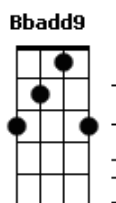

© ukulele-chords.com