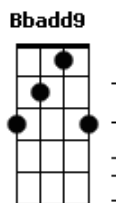

© ukulele-chords.com