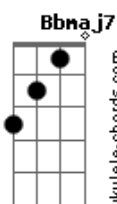

Leila Pinheiro - Serra do Luar

tom:

C

Intro: Bbadd9

Amor, vim te buscar em pensamento

Cheguei agora no vento

Amor, não cho_ra de sofrimento

Cheguei agora no vento

Eu só voltei pra te contar

Viajei, fui pra Serra do Luar

Bb7M Am7 Ab7

Bb7M Am7 Ab7

Eu mergulhei, eu quis voar

Gm7 C7 F7M G7

Agora vem, vem pra terra descansar

C C F C

Viver é afinar o instrumento

De dentro pra fora, de fora pra dentro

F G C

A toda ho_ra, a todo momento

De dentro pra fora, de fora pra dentro

F G C

A toda ho_ra, a todo momento

De dentro pra fora, de fora pra dentro

F G C

De dentro pra fora, de fora pra dentro

Repete a música toda 1 tom acima

Acordes

© ukulele-chords.com

© ukulele-chords.com

© ukulele-chords.com

© ukulele-chords.com