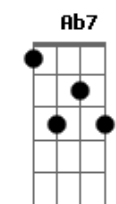

© ukulele-chords.com