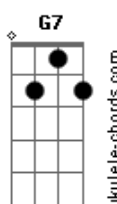

Leila Pinheiro - Serra do Luar

tom:

C

Intro: Bbadd9

Amor, vim te buscar em pensamento

Cheguei agora no vento

Amor, não cho_ra de sofrimento

Cheguei agora no vento

Eu só voltei pra te contar

Viajei, fui pra Serra do Luar

Bb7M Am7 Ab7

Bb7M Am7 Ab7

Eu mergulhei, eu quis voar

Gm7 C7 F7M G7

Agora vem, vem pra terra descansar

C C F C

F G C

De dentro pra fora, de fora pra dentro

Repete a música toda 1 tom acima

Acordes

© ukulele-chords.com

© ukulele-chords.com

© ukulele-chords.com

© ukulele-chords.com