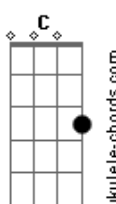

Eu só voltei pra te contar

Viajei, fui pra Serra do Luar

Bb7M Am7 Ab7

Bb7M Am7 Ab7

Eu mergulhei, eu quis voar

Gm7 C7 F7M G7

Agora vem, vem pra terra descansar

C C F C

F G C

De dentro pra fora, de fora pra dentro

Repete a música toda 1 tom acima

Acordes

© ukulele-chords.com

© ukulele-chords.com

© ukulele-chords.com

© ukulele-chords.com