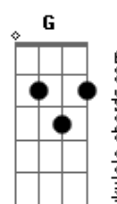

© ukulele-chords.com