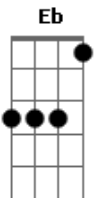

© ukulele-chords.com