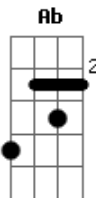

Leila Pinheiro - Estrela de Papel

Tom: A
Intro: C Bb Ab Eb F C

C Am
Nas imagens de um gibi
Dm Dm G (F G)
Ele é um herói
C Am
Faz de conta que sorri
Dm Dm G (G G)
Quando vai chorar

C Ab F A7
Com bandidos e cowboys
F F G (G G)
Faz um carrossel
C Ab F A7
Põe estrelas fora do lugar
F F G (F G7)
Brinca num painel
C
Lá no céu

C Bb

Meu herói tem um chapéu
Ab Eb
Tem o cão leal do vagabundo
Bb Eb
Tem um riso imortal
F G
E não se cansa de amar

Eb Cm
Mas se a vida chega ao fim
Fm Fm Bb B7
Deixa um grande herói

(E Dbm Gbm Gbm B B B)

E E
E eu vi num filme o meu herói
A C D
Zombar um ditador cruel
E E
E vi um outro em que ele fez
A C D (E E A C E)
Estrelas num cenário de papel...

Acordes

© ukulele-chords.com

© ukulele-chords.com

© ukulele-chords.com