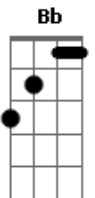

Leila Pinheiro - Estrela de Papel

Tom: A
Intro: C Bb Ab Eb F C

C Am
Nas imagens de um gibi
Dm Dm G (F G)
Ele é um herói
C Am
Faz de conta que sorri
Dm Dm G (G G)
Quando vai chorar

C Ab F A7
Com bandidos e cowboys
F F G (G G)
Faz um carrossel
C Ab F A7
Põe estrelas fora do lugar
F F G (F G7)
Brinca num painel
C
Lá no céu

C Bb

Meu herói tem um chapéu
Ab Eb
Tem o cão leal do vagabundo
Bb Eb
Tem um riso imortal
F G
E não se cansa de amar

Eb Cm
Mas se a vida chega ao fim
Fm Fm Bb B7
Deixa um grande herói

(E Dbm Gbm Gbm B B B)

E E
E eu vi num filme o meu herói
A C D
Zombar um ditador cruel
E E
E vi um outro em que ele fez
A C D (E E A C E)
Estrelas num cenário de papel...

Acordes

© ukulele-chords.com

© ukulele-chords.com

© ukulele-chords.com