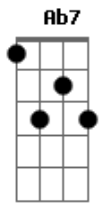

© ukulele-chords.com