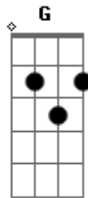

© ukulele-chords.com