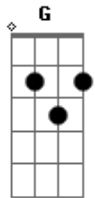

© ukulele-chords.com