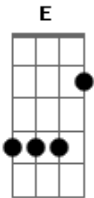

© ukulele-chords.com