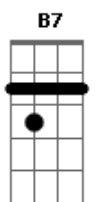

© ukulele-chords.com