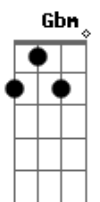

© ukulele-chords.com