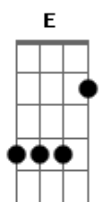

Leila Hoffmann - A Voz

tom:

E
Uma voz um dia me guiou
E7 A
Para um templo prateado
B7
Onde eu fui recebida
E
Com um cálice sagrado
Precioso condutor
E7 A
Que me levou ao passado
E
Pra que eu pudesse entender
B7 A
Onde foi que tinha errado
Aquela voz que me guiou
E7 A
Nunca me deixou sozinha
B7
Uma presença querida
E
A melhor lembrança que eu tinha
E todas aquelas valsas
E7 A
Me lembravam o seu jardim
E
Onde eu pude resgatar
B7 E
O que perdi do melhor de mim
Preenchida de emoção
Db7 Gbm
Sentei sob o céu estrelado
B7
Foi quando vi a linda igreja
E

Suspensa em nuvens iluminadas
E feito as ondas do mar
E7 A
Meu coração se pôs a balançar
E
E ao som daquelas lindas valsas
B7 E
Enfim eu pude me encontrar
Agora posso afirmar
E7 A
Pois a luz me confirmou
B7
Que eu fui salva pela voz
E
Que um dia me guiou
Ao Castelo Azulado
E7 A
Ao Barquinho Santa Cruz
E
Onde estou me lapidando
B7 E
Graças a tão fina luz
E hoje minha alegria
E7 A
É seguir no santo barquinho
B7
Onde cumpro meus deveres
E
Com amor fé e carinho
Bem feliz sigo a cantar
E7 A
E a rezar com devoção
E
Agradecida à voz que me guiou
B7 E
Para encontrar a linda missão

Acordes

© ukulele-chords.com