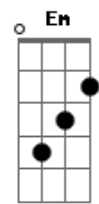

© ukulele-chords.com