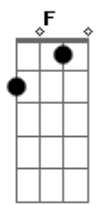

Leila Francieli - Alegria

Tom: F

(com acordes na forma de G)

Afinação: D G C F A D G

C
A alegria que sinto em meu coração
É sinal de gozo e eterna gratidão
A Cristo meu Senhor e Salvador, Aleluia!
Mesmo que haja pedras no meu caminhar
E dificuldades, eu venha enfrentar
Em nada vou temer, com Cristo vou vencer, Aleluia!

D **C**
Ele é meu refúgio e a minha proteção
D **C** **D**
Nada me abala, estou seguro em Suas fortes mãos

G **D** **Em**
A alegria do Senhor a minha força é
C **D**
Ele é quem me sustenta e me mantém de pé
G **D** **Em**
A alegria do Senhor a minha força é
C
Vou cantar em todo tempo que o meu Senhor
G **C**
A minha força é

Acordes

© ukulele-chords.com