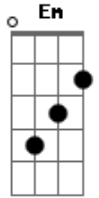

# Leidy Murilho - Aleluia

tom:

Intro: Am Em Dm  
Am Em Dm

[Primeira Parte]

Am Em Dm  
Não há o que temer

Cristo me guarda  
Am Em Dm  
Vou confiar e crer

Teu amor não falha

[Ponte]

Am Em  
**Acordes**

© ukulele-chords.com

© ukulele-chords.com

© ukulele-chords.com

Mil cairão ao meu lado

Am Dm  
10 Mil a minha direita

Am Em  
Eu não serei atingido

Am Dm  
Estou protegido pelo meu Deus