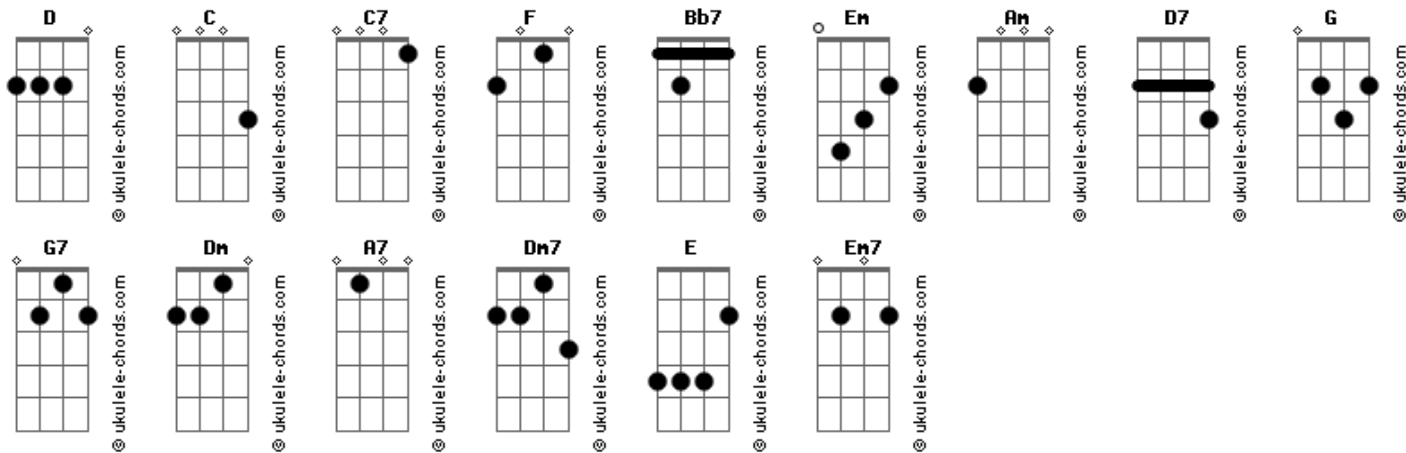

Leia Miranda - Plano de Deus

tom:

Intro: C C7 F Bb7
Em Am D7
G C F

C C7 F Bb7
Se o homem não tivesse pecado
C G7 C
E não tivesse se afastado do Senhor
F Dm Em A7
Jesus não teria vindo ao mundo
Dm7 D7 G7 C F
E Deus não tinha manifestado o seu amor

C C7 F Bb7
Foi muito grande nosso pecado
C G7
Mas foi maior (foi bem maior)
C C7
O amor de Deus
F Dm
Quando mandou (quando mandou)
Em A7
Seu Filho amado (Seu Filho amado)
D7 G7 C F
Para mostrar o caminho do céu

Acordes

[Solo] C C7 F Bb7
Em Am D7
G7 C F C

C C7 F Bb7
Este foi um plano de Deus
C G7 C
Depois do pecado de Adão
F Dm Em7 A7
Pra que a graça se manifestasse
D D7 G7 C F
E Jesus nos trouxesse salvação

C C7 F Bb7
Foi muito grande nosso pecado
C G7
Mas foi maior (foi bem maior)
C C7
O amor de Deus
F Dm7
Quando mandou (quando mandou)
Em A7
Seu Filho amado (Seu Filho amado)
D G7 C F
Para mostrar o caminho do céu