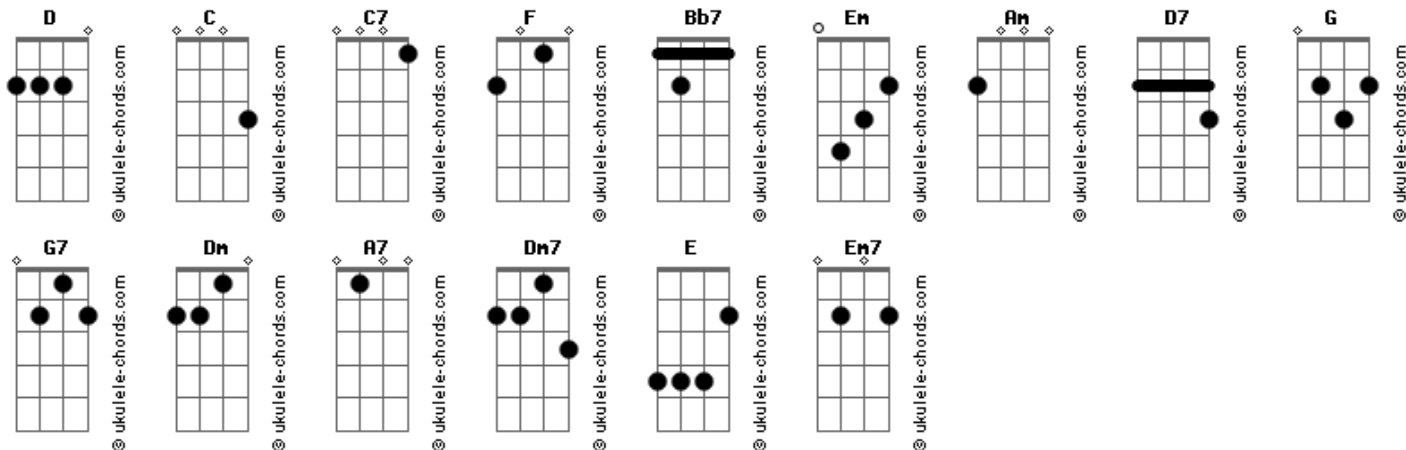

# Leia Miranda - Plano de Deus

tom:

Intro: **C** **C7** **F** **Bb7**  
**Em** **Am** **D7**  
**G** **C** **F**

**C** **C7** **F** **Bb7**  
 Se o homem não tivesse pecado  
**C** **G7** **C**  
 E não tivesse se afastado do Senhor  
**F** **Dm** **Em** **A7**  
 Jesus não teria vindo ao mundo  
**Dm7** **D7** **G7** **C** **F**  
 E Deus não tinha manifestado o seu amor

**C** **C7** **F** **Bb7**  
 Foi muito grande nosso pecado  
**C** **G7**  
 Mas foi maior (foi bem maior)  
**C** **C7**  
 O amor de Deus  
**F** **Dm**  
 Quando mandou (quando mandou)  
**Em** **A7**  
 Seu Filho amado (Seu Filho amado)  
**D7** **G7** **C** **F**  
 Para mostrar o caminho do céu

## Acordes

[Solo] **C** **C7** **F** **Bb7**  
**Em** **Am** **D7**  
**G7** **C** **F** **C**

**C** **C7** **F** **Bb7**  
 Este foi um plano de Deus  
**C** **G7** **C**  
 Depois do pecado de Adão  
**F** **Dm** **Em7** **A7**  
 Pra que a graça se manifestasse  
**D** **D7** **G7** **C** **F**  
 E Jesus nos trouxesse salvação

**C** **C7** **F** **Bb7**  
 Foi muito grande nosso pecado  
**C** **G7**  
 Mas foi maior (foi bem maior)  
**C** **C7**  
 O amor de Deus  
**F** **Dm7**  
 Quando mandou (quando mandou)  
**Em** **A7**  
 Seu Filho amado (Seu Filho amado)  
**D** **G7** **C** **F**  
 Para mostrar o caminho do céu