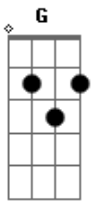

© ukulele-chords.com