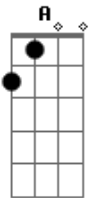

© ukulele-chords.com