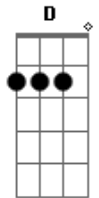

Legião Urbana - Teorema

Tom: D

Intro: A A A

A
Não vá embora
D
Fique um pouco mais
G
Ninguém sabe fazer
D A
O que você me faz

É exagero
D
E pode até não ser
G
O que você consegue
D
Ninguém sabe fazer.
Bm E
Parece energia mas é só distorção
Gbm D E Bm E Gbm
E não sabemos se isso é problema
D E A
Ou se é a solução
A
Não tenha medo
D G
Não preste atenção

Não dê conselhos
D A

Não peça permissão
D G
É só você quem deve decidir o que fazer
D
Pra tentar ser feliz
Bm E
Parece energia mas é só distorção
Gbm D E Bm E Gbm
E parece que sempre termina
D E A
Ou se é a solução
A
Não vá embora
D
Fique um pouco mais
G
Ninguém sabe fazer
D A
O que você me faz

É exagero
D
E pode até não ser
G
O que você consegue
D
Ninguém sabe fazer
Bm E
Parece um teorema sem ter demonstração
Gbm D E Bm E Gbm
E parece que sempre termina
D E A
Mas não tem fim.

Acordes

© ukulele-chords.com