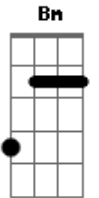

© ukulele-chords.com