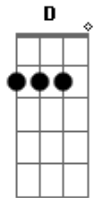

Legião Urbana - Teorema

Tom: D

Intro: A A A

A
 Não vá embora
 D
 Fique um pouco mais
 G
 Ninguém sabe fazer
 D A
 O que você me faz

 É exagero
 D
 E pode até não ser
 G
 O que você consegue
 D
 Ninguém sabe fazer.
 Bm E
 Parece energia mas é só distorção
 Gbm D E Bm E Gbm
 E não sabemos se isso é problema
 D E A
 Ou se é a solução
 A
 Não tenha medo
 D G
 Não preste atenção

 Não dê conselhos
 D A

Não peça permissão
 D G
 É só você quem deve decidir o que fazer
 D
 Pra tentar ser feliz
 Bm E
 Parece energia mas é só distorção
 Gbm D E Bm E Gbm
 E parece que sempre termina
 D E A
 Ou se é a solução
 A
 Não vá embora
 D
 Fique um pouco mais
 G
 Ninguém sabe fazer
 D A
 O que você me faz

 É exagero
 D
 E pode até não ser
 G
 O que você consegue
 D
 Ninguém sabe fazer
 Bm E
 Parece um teorema sem ter demonstração
 Gbm D E Bm E Gbm
 E parece que sempre termina
 D E A
 Mas não tem fim.

Acordes