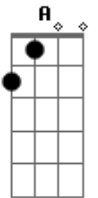

© ukulele-chords.com