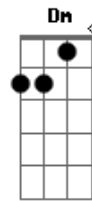

© ukulele-chords.com