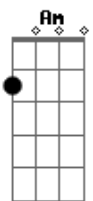

© ukulele-chords.com