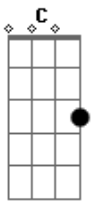

# Legião Urbana - Será

tom:

Intro: C G Am F  
C G Am F

[Solo Intro]

[Primeira Parte]

C G Am  
Tire suas mãos de mim  
F C  
Eu não pertencço a você  
G Am  
Não é me dominando assim  
F C  
Que você vai me entender  
G  
Eu posso estar sozinho  
Am F  
Mas, eu sei muito bem aonde estou  
Am Em  
Você pode até duvidar  
F G C  
Acho que isso não é amor

[Refrão]

G Dm  
Será só imaginação  
G Dm  
Será que nada vai acontecer  
G Dm  
Será que é tudo isso em vão  
G Dm Am  
Será que vamos conseguir vencer  
F G C  
Ô ô ô ô ô ô

[Segunda Parte]