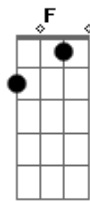

© ukulele-chords.com