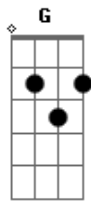

Legião Urbana - Será

tom:

Intro: C G Am F
C G Am F

[Solo Intro]

[Primeira Parte]

C G Am
Tire suas mãos de mim
F C
Eu não pertencço a você
G Am
Não é me dominando assim
F C
Que você vai me entender
G
Eu posso estar sozinho
Am F
Mas, eu sei muito bem aonde estou
Am Em
Você pode até duvidar
F G C
Acho que isso não é amor

[Refrão]

G Dm
Será só imaginação
G Dm
Será que nada vai acontecer
G Dm
Será que é tudo isso em vão
G Dm Am
Será que vamos conseguir vencer
F G C
Ô ô ô ô ô ô

[Segunda Parte]

Acordes

© ukulele-chords.com

© ukulele-chords.com