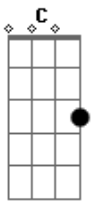

Legião Urbana - Será

tom:

Intro: C G Am F
C G Am F

[Solo Intro]

[Primeira Parte]

C G Am
Tire suas mãos de mim
F C
Eu não pertencço a você
G Am
Não é me dominando assim
F C
Que você vai me entender
G
Eu posso estar sozinho
Am F
Mas, eu sei muito bem aonde estou
Am Em
Você pode até duvidar
F G C
Acho que isso não é amor

[Refrão]

G Dm
Será só imaginação
G Dm
Será que nada vai acontecer
G Dm
Será que é tudo isso em vão
G Dm Am
Será que vamos conseguir vencer
F G C
Ô ô ô ô ô ô

[Segunda Parte]

Acordes

© ukulele-chords.com

© ukulele-chords.com