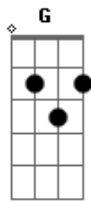

# Legião Urbana - Será

tom:

Intro: C G Am F  
C G Am F

[Solo Intro]

[Primeira Parte]

C G Am  
Tire suas mãos de mim  
F C  
Eu não pertencço a você  
G Am  
Não é me dominando assim  
F C  
Que você vai me entender  
G  
Eu posso estar sozinho  
Am F  
Mas, eu sei muito bem aonde estou  
Am Em  
Você pode até duvidar  
F G C  
Acho que isso não é amor

[Refrão]

G Dm  
Será só imaginação  
G Dm  
Será que nada vai acontecer  
G Dm  
Será que é tudo isso em vão  
G Dm Am  
Será que vamos conseguir vencer  
F G C  
Ô ô ô ô ô ô

[Segunda Parte]