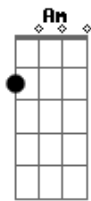

# Legião Urbana - Será

tom:

Intro: C G Am F  
C G Am F

[Solo Intro]

[Primeira Parte]

C G Am  
Tire suas mãos de mim  
F C  
Eu não pertencço a você  
G Am  
Não é me dominando assim  
F C  
Que você vai me entender  
G  
Eu posso estar sozinho  
Am F  
Mas, eu sei muito bem aonde estou  
Am Em  
Você pode até duvidar  
F G C  
Acho que isso não é amor

[Refrão]

G Dm  
Será só imaginação  
G Dm  
Será que nada vai acontecer  
G Dm  
Será que é tudo isso em vão  
G Dm Am  
Será que vamos conseguir vencer  
F G C  
Ô ô ô ô ô ô

[Segunda Parte]