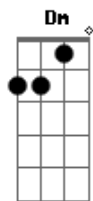

© ukulele-chords.com