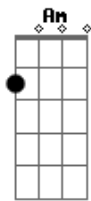

Legião Urbana - Será

tom:

Intro: C G Am F
C G Am F

[Solo Intro]

[Primeira Parte]

C G Am
Tire suas mãos de mim
F C
Eu não pertencço a você
G Am
Não é me dominando assim
F C
Que você vai me entender
G
Eu posso estar sozinho
Am F
Mas, eu sei muito bem aonde estou
Am Em
Você pode até duvidar
F G C
Acho que isso não é amor

[Refrão]

G Dm
Será só imaginação
G Dm
Será que nada vai acontecer
G Dm
Será que é tudo isso em vão
G Dm Am
Será que vamos conseguir vencer
F G C
Ô ô ô ô ô ô

[Segunda Parte]

Acordes

© ukulele-chords.com

© ukulele-chords.com