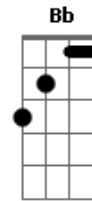

Legião Urbana - Será

tom:

Intro: C G Am F
C G Am F

[Solo Intro]

[Primeira Parte]

C G Am
Tire suas mãos de mim
F C
Eu não pertencço a você
G Am
Não é me dominando assim
F C
Que você vai me entender
G
Eu posso estar sozinho
Am F
Mas, eu sei muito bem aonde estou
Am Em
Você pode até duvidar
F G C
Acho que isso não é amor

© ukulele-chords.com

© ukulele-chords.com

© ukulele-chords.com

© ukulele-chords.com

© ukulele-chords.com

C G
Nos perderemos entre monstros
Am F
Da nossa própria criação
C G
Serão noites inteiras
Am F
Talvez por medo da escuridão
C G
Ficaremos acordados
Am F
Imaginando alguma solução
Am Em
Pra que esse nosso egoísmo
F G C
Não destrua nosso coração