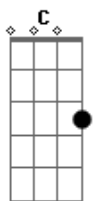

Legião Urbana - Será

tom:

Intro: C G Am F
C G Am F

[Solo Intro]

[Primeira Parte]

C G Am
Tire suas mãos de mim
F C
Eu não pertencço a você
G Am
Não é me dominando assim
F C
Que você vai me entender
G
Eu posso estar sozinho
Am F
Mas, eu sei muito bem aonde estou
Am Em
Você pode até duvidar
F G C
Acho que isso não é amor

[Refrão]

G Dm
Será só imaginação
G Dm
Será que nada vai acontecer
G Dm
Será que é tudo isso em vão
G Dm Am
Será que vamos conseguir vencer
F G C
Ô ô ô ô ô ô

[Segunda Parte]

Acordes

© ukulele-chords.com