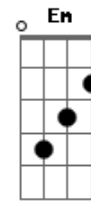

© ukulele-chords.com