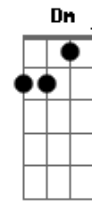

© ukulele-chords.com