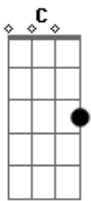

Legião Urbana - Será

Tom: C
Intro: 2x: C G Am F

Solo Intro:

Primeira Parte:

C G Am
Tire suas mãos de mim
F C
Eu não pertenço a você
G Am
Não é me dominando assim
F C
Que você vai me entender
G
Eu posso estar sozinho
Am F
Mas, eu sei muito bem aonde estou
Am Em
Você pode até duvidar
F G (C F G) (passagem 4x)
Acho que isso não é amor

Refrão:

G Dm
Será só imaginação
G Dm
Será que nada vai acontecer
G Dm
Será que é tudo isso em vão
G Dm Am
Será que vamos conseguir vencer
F G (C F G) (passagem 4x)
Ô ô ô ô ô

Segunda Parte:

C G

Nos perderemos entre monstros
Am F
Da nossa própria criação
C G
Serão noites inteiras
Am F
Talvez sumindo na escuridão
C G
Ficaremos acordados
Am F
Imaginando alguma solução
Am Em
Pra que esse nosso egoísmo
F G (C F G) (passagem 4x)
Não destrua nosso coração

Refrão:

G Dm
Será só imaginação
G Dm
Será que nada vai acontecer
G Dm
Será que é tudo isso em vão
G Dm Am
Será que vamos conseguir vencer
F G
Ô ô ô ô ô

Terceira Parte:

C G
Brigar pra quê, se é sem querer
Gm Dm
Quem é que vai nos proteger
C G
Será que vamos ter que responder
Gm
Pelos erros a mais
Dm (G F G F G F)
Eu e você

Acordes

© ukulele-chords.com