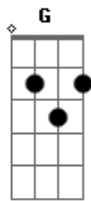

# Legião Urbana - Será

Tom: C  
Intro: 2x: C G Am F

Solo Intro:

Primeira Parte:

C G Am  
Tire suas mãos de mim  
F C  
Eu não pertenço a você  
G Am  
Não é me dominando assim  
F C  
Que você vai me entender  
G  
Eu posso estar sozinho  
Am F  
Mas, eu sei muito bem aonde estou  
Am Em  
Você pode até duvidar  
F G (C F G) (passagem 4x)  
Acho que isso não é amor

Refrão:

G Dm  
Será só imaginação  
G Dm  
Será que nada vai acontecer  
G Dm  
Será que é tudo isso em vão  
G Dm Am  
Será que vamos conseguir vencer  
F G  
Ô ô ô ô ô

Terceira Parte:

C G  
Brigar pra quê, se é sem querer  
Gm Dm  
Quem é que vai nos proteger  
C G  
Será que vamos ter que responder  
Gm  
Pelos erros a mais  
Dm (G F G F G F)  
Eu e você