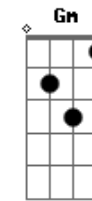

© ukulele-chords.com