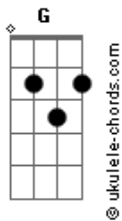

Legião Urbana - Quase Sem Querer

tom:

Intro: G G2 G G2
 G G2 G G2
 G C Dadd9
 G C Dadd9

[Primeira Parte]

G Am7 C Dadd9
 Tenho andado distraído
 G Am7 C Dadd9
 Impaciente e indeciso
 G Am7
 E ainda estou confuso
 C Dadd9
 Só que agora é diferente
 G Am7
 Estou tão tranquilo
 C Dadd9
 E tão contente

[Segunda Parte]

C Dadd9
 Quantas chances
 C G
 Desperdicei
 Em Bm7 Am7
 Quando o que eu mais queria
 Era provar pra todo o mundo
 Dadd9
 Que eu não precisava
 Provar nada p'ra ninguém
 G Am7
 Me fiz em mil pedaços
 C Dadd9
 Pra você juntar
 G Am7
 E queria sempre achar
 C Dadd9
 Explicação p'ro que eu sentia
 G Am7
 Como um anjo caído
 C Dadd9
 Fiz questão de esquecer
 G Am7
 Que mentir para si mesmo
 C Dadd9 C
 É sempre a pior mentira

Acordes

Dadd9 C G
 Mas não sou mais
 Em Bm7 Am7 Dadd9
 Tão criança a ponto de saber tudo
 [Refrão]

F
 Já não me preocupo
 G
 Se eu não sei porquê
 F G
 Às vezes o que eu vejo, quase ninguém vê
 F
 E eu sei que você sabe
 G
 Quase sem querer
 F G
 Que eu vejo o mesmo que você