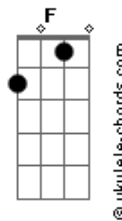

Legião Urbana - Quase Sem Querer

tom:

Intro: G G2 G G2
 G G2 G G2
 G C Dadd9
 G C Dadd9

[Primeira Parte]

G Am7 C Dadd9
 Tenho andado distraído
 G Am7 C Dadd9
 Impaciente e indeciso
 G Am7
 E ainda estou confuso
 C Dadd9
 Só que agora é diferente
 G Am7
 Estou tão tranquilo
 C Dadd9
 E tão contente

[Segunda Parte]

C Dadd9
 Quantas chances
 C G
 Desperdicei
 Em Bm7 Am7
 Quando o que eu mais queria
 Era provar pra todo o mundo
 Dadd9
 Que eu não precisava
 Provar nada p'ra ninguém
 G Am7
 Me fiz em mil pedaços
 C Dadd9
 Pra você juntar
 G Am7
 E queria sempre achar
 C Dadd9
 Explicação p'ro que eu sentia
 G Am7
 Como um anjo caído
 C Dadd9
 Fiz questão de esquecer
 G Am7
 Que mentir para si mesmo
 C Dadd9 C
 É sempre a pior mentira

Acordes

Dadd9 C G
 Mas não sou mais
 Em Bm7 Am7 Dadd9
 Tão criança a ponto de saber tudo
 [Refrão]

F
 Já não me preocupo
 G
 Se eu não sei porquê
 F G
 Às vezes o que eu vejo, quase ninguém vê
 F
 E eu sei que você sabe
 G
 Quase sem querer
 F G
 Que eu vejo o mesmo que você