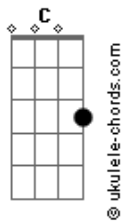

Legião Urbana - Quase Sem Querer

tom:

Intro: G G2 G G2
 G G2 G G2
 G C Dadd9
 G C Dadd9

[Primeira Parte]

G Am7 C Dadd9
 Tenho andado distraído
 G Am7 C Dadd9
 Impaciente e indeciso
 G Am7
 E ainda estou confuso
 C Dadd9
 Só que agora é diferente
 G Am7
 Estou tão tranquilo
 C Dadd9
 E tão contente

[Segunda Parte]

C Dadd9
 Quantas chances
 C G
 Desperdicei
 Em Bm7 Am7
 Quando o que eu mais queria
 Era provar pra todo o mundo
 Dadd9
 Que eu não precisava
 Provar nada p'ra ninguém
 G Am7
 Me fiz em mil pedaços
 C Dadd9
 Pra você juntar
 G Am7
 E queria sempre achar
 C Dadd9
 Explicação p'ro que eu sentia
 G Am7
 Como um anjo caído
 C Dadd9
 Fiz questão de esquecer
 G Am7
 Que mentir para si mesmo
 C Dadd9 C
 É sempre a pior mentira

Acordes

Dadd9 C G
 Mas não sou mais
 Em Bm7 Am7 Dadd9
 Tão criança a ponto de saber tudo
 [Refrão]

F
 Já não me preocupo
 G
 Se eu não sei porquê
 F G
 Às vezes o que eu vejo, quase ninguém vê
 F
 E eu sei que você sabe
 G
 Quase sem querer
 F G
 Que eu vejo o mesmo que você