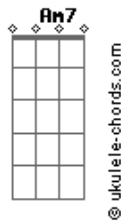

Legião Urbana - Quase Sem Querer

tom:

Intro: G G2 G G2
G G2 G G2
G C Dadd9
G C Dadd9

[Primeira Parte]

G Am7 C Dadd9
Tenho andado distraído
G Am7 C Dadd9
Impaciente e indeciso
G Am7
E ainda estou confuso
C Dadd9
Só que agora é diferente
G Am7
Estou tão tranquilo
C Dadd9
E tão contente

[Segunda Parte]

C Dadd9
Quantas chances
C G
Desperdicei
Em Bm7 Am7
Quando o que eu mais queria
Era provar pra todo o mundo
Dadd9
Que eu não precisava
Provar nada p'ra ninguém
G Am7
Me fiz em mil pedaços
C Dadd9
Pra você juntar
G Am7
E queria sempre achar
C Dadd9
Explicação p'ro que eu sentia
G Am7
Como um anjo caído
C Dadd9
Fiz questão de esquecer
G Am7
Que mentir para si mesmo
C Dadd9 C
É sempre a pior mentira

Acordes

Dadd9 C G
Mas não sou mais
Em Bm7 Am7 Dadd9
Tão criança a ponto de saber tudo
[Refrão]

F
Já não me preocupo
G
Se eu não sei porquê
F G
Às vezes o que eu vejo, quase ninguém vê
F
E eu sei que você sabe
G
Quase sem querer
F G
Que eu vejo o mesmo que você

Am7 C Dadd9
Tão correto e tão bonito
G Am7
O infinito é realmente
C Dadd9
Um dos deuses mais lindos
G Am7
Sei que às vezes uso
C Dadd9
Palavras repetidas
G Am7
Mas quais são as palavras
C Dadd9 C
Que nunca são ditas?
Dadd9 C G
Me disseram que você
Em Bm7 Am7
Estava chorando
Dadd9
E foi então que percebi

Como te quero tanto

[Refrão]

F
Já não me preocupo
G
Se eu não sei porquê
F G
Às vezes o que eu vejo, quase ninguém vê
F
E eu sei que você sabe
G
Quase sem querer
F G
Que eu quero o mesmo que você