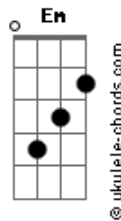

Legião Urbana - Quase Sem Querer

tom:

Intro: G G2 G G2
 G G2 G G2
 G C Dadd9
 G C Dadd9

[Primeira Parte]

G Am7 C Dadd9
 Tenho andado distraído
 G Am7 C Dadd9
 Impaciente e indeciso
 G Am7
 E ainda estou confuso
 C Dadd9
 Só que agora é diferente
 G Am7
 Estou tão tranquilo
 C Dadd9
 E tão contente

[Segunda Parte]

C Dadd9
 Quantas chances
 C G
 Desperdicei
 Em Bm7 Am7
 Quando o que eu mais queria
 Era provar pra todo o mundo
 Dadd9
 Que eu não precisava
 Provar nada p'ra ninguém
 G Am7
 Me fiz em mil pedaços
 C Dadd9
 Pra você juntar
 G Am7
 E queria sempre achar
 C Dadd9
 Explicação p'ro que eu sentia
 G Am7
 Como um anjo caído
 C Dadd9
 Fiz questão de esquecer
 G Am7
 Que mentir para si mesmo
 C Dadd9 C
 É sempre a pior mentira

Acordes

Dadd9 C G
 Mas não sou mais
 Em Bm7 Am7 Dadd9
 Tão criança a ponto de saber tudo
 [Refrão]

F
 Já não me preocupo
 G
 Se eu não sei porquê
 F G
 Às vezes o que eu vejo, quase ninguém vê
 F
 E eu sei que você sabe
 G
 Quase sem querer
 F G
 Que eu vejo o mesmo que você