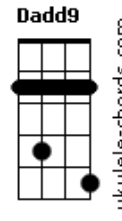

Legião Urbana - Quase Sem Querer

tom:

Intro: G G2 G G2
 G G2 G G2
 G C Dadd9
 G C Dadd9

[Primeira Parte]

G Am7 C Dadd9
 Tenho andado distraído
 G Am7 C Dadd9
 Impaciente e indeciso
 G Am7
 E ainda estou confuso
 C Dadd9
 Só que agora é diferente
 G Am7
 Estou tão tranquilo
 C Dadd9
 E tão contente

[Segunda Parte]

C Dadd9
 Quantas chances
 C G
 Desperdicei
 Em Bm7 Am7
 Quando o que eu mais queria
 Era provar pra todo o mundo
 Dadd9
 Que eu não precisava
 Provar nada p'ra ninguém
 G Am7
 Me fiz em mil pedaços
 C Dadd9
 Pra você juntar
 G Am7
 E queria sempre achar
 C Dadd9
 Explicação p'ro que eu sentia
 G Am7
 Como um anjo caído
 C Dadd9
 Fiz questão de esquecer
 G Am7
 Que mentir para si mesmo
 C Dadd9 C
 É sempre a pior mentira

Acordes

Dadd9 C G
 Mas não sou mais
 Em Bm7 Am7 Dadd9
 Tão criança a ponto de saber tudo
 [Refrão]

F
 Já não me preocupo
 G
 Se eu não sei porquê
 F G
 Às vezes o que eu vejo, quase ninguém vê
 F
 E eu sei que você sabe
 G
 Quase sem querer
 F G
 Que eu vejo o mesmo que você