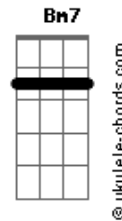

Legião Urbana - Quase Sem Querer

tom:

Intro: G G2 G G2
G G2 G G2
G C Dadd9
G C Dadd9

[Primeira Parte]

G Am7 C Dadd9
Tenho andado distraído
G Am7 C Dadd9
Impaciente e indeciso
G Am7
E ainda estou confuso
C Dadd9
Só que agora é diferente
G Am7
Estou tão tranquilo
C Dadd9
E tão contente

[Segunda Parte]

C Dadd9
Quantas chances
C G
Desperdicei
Em Bm7 Am7
Quando o que eu mais queria
Era provar pra todo o mundo
Dadd9
Que eu não precisava
Provar nada p'ra ninguém
G Am7
Me fiz em mil pedaços
C Dadd9
Pra você juntar
G Am7
E queria sempre achar
C Dadd9
Explicação p'ro que eu sentia
G Am7
Como um anjo caído
C Dadd9
Fiz questão de esquecer
G Am7
Que mentir para si mesmo
C Dadd9 C
É sempre a pior mentira

Acordes

Dadd9 C G
Mas não sou mais
Em Bm7 Am7 Dadd9
Tão criança a ponto de saber tudo
[Refrão]

F
Já não me preocupo
G
Se eu não sei porquê
F G
Às vezes o que eu vejo, quase ninguém vê
F
E eu sei que você sabe
G
Quase sem querer
F G
Que eu vejo o mesmo que você

Am7 C Dadd9
Tão correto e tão bonito
G Am7
O infinito é realmente
C Dadd9
Um dos deuses mais lindos
G Am7
Sei que às vezes uso
C Dadd9
Palavras repetidas
G Am7
Mas quais são as palavras
C Dadd9 C
Que nunca são ditas?
Dadd9 C G
Me disseram que você
Em Bm7 Am7
Estava chorando
Dadd9
E foi então que percebi

Como te quero tanto

[Refrão]

F
Já não me preocupo
G
Se eu não sei porquê
F G
Às vezes o que eu vejo, quase ninguém vê
F
E eu sei que você sabe
G
Quase sem querer
F G
Que eu quero o mesmo que você