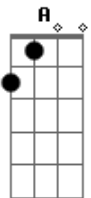

© ukulele-chords.com