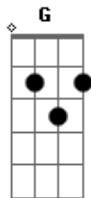

© ukulele-chords.com

© ukulele-chords.com