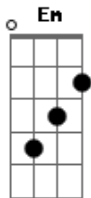

© ukulele-chords.com