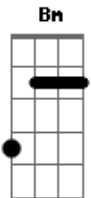

© ukulele-chords.com