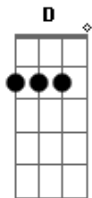

Legião Urbana - Quando O Sol Bater Na Janela Do Seu Quarto

Tom: D

(intro) D D D D

(guitara durante a música)

Quando o sol bater na janela do teu quarto
Lembra e vê que o caminho é um só

(guitarra)

Porque esperar se podemos começar tudo de novo, agora mesmo?

(guitarra)

A humanidade é desumana, mas ainda temos chance
O sol nasce pra todos, só não sabe quem não quer
Quando o sol bater na janela do teu quarto
Lembra e vê que o caminho é um só
Até bem pouco tempo atrás poderíamos mudar o mundo
Quem roubou nossa coragem?
Tudo é dor e toda dor vem do desejo de não sentirmos dor
Quando o sol bater na janela do teu quarto
Lembra e vê que o caminho é um só

(G D A G D A)

Acordes