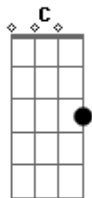

© ukulele-chords.com