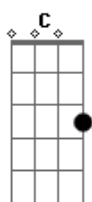

© ukulele-chords.com