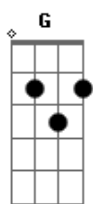

Legião Urbana - Quando O Sol Bater Na Janela Do Seu Quarto

Tom: D

D D(7M/9) G G Em7 A G D D A
 Quando o sol bater na janela do teu quarto
 D D(7M/9) G G Em7 A G D D A
 Lembra e vê êêê... uuu Que o caminho é um só
 G
 Porque esperar se podemos começar tudo de novo, agora mesmo?
 G
 A humanidade é desumana, mas ainda temos chance
 A
 O sol nasce pra todos, só não sabe quem não quer
 D D(7M/9) G G Em7 A G D D A
 Quando o sol bater na janela do teu quarto
 D D(7M/9) G G Em7 A G D D A
 Lembra e vê êêê... uuu Que o caminho é um só

Em A Em
 Até bem pouco tempo atrás poderíamos mudar o mundo
 A
 Quem roubou nossa coragem?
 Bm C G D A Em A
 Tudo é dor e toda dor vem do desejo de não sentirmos dor
 D D(7M/9) G G Em7 A G D D A
 Quando o sol bater na janela do teu quarto
 D D(7M/9) G G Em7 A G D D A
 Lembra e vê êêê... uuu Que o caminho é um só

(Repete a música)

Base do solo final: G D A G D D A

Solo final:

Acordes

© ukulele-chords.com

© ukulele-chords.com

© ukulele-chords.com

© ukulele-chords.com