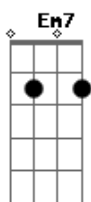

Legião Urbana - Quando O Sol Bater Na Janela Do Seu Quarto

Tom: D

D D(7M/9) G G Em7 A G D D A
 Quando o sol bater na janela do teu quarto
 D D(7M/9) G G Em7 A G D D A
 Lembra e vê êêê... uuu Que o caminho é um só
 G
 Porque esperar se podemos começar tudo de novo, agora mesmo?
 G
 A humanidade é desumana, mas ainda temos chance
 A
 O sol nasce pra todos, só não sabe quem não quer
 D D(7M/9) G G Em7 A G D D A
 Quando o sol bater na janela do teu quarto
 D D(7M/9) G G Em7 A G D D A
 Lembra e vê êêê... uuu Que o caminho é um só

(Repete a música)

Base do solo final: G D A G D D A

Solo final:

Acordes

© ukulele-chords.com

© ukulele-chords.com

© ukulele-chords.com

© ukulele-chords.com