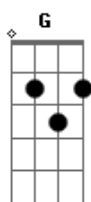

Legião Urbana - Quando O Sol Bater Na Janela Do Seu Quarto

Tom: D

D D(7M/9) G G Em7 A G D D A
 Quando o sol bater na janela do teu quarto
 D D(7M/9) G G Em7 A G D D A
 Lembra e vê êêê... uuu Que o caminho é um só
 G
 Porque esperar se podemos começar tudo de novo, agora mesmo?
 G
 A humanidade é desumana, mas ainda temos chance
 A
 O sol nasce pra todos, só não sabe quem não quer
 D D(7M/9) G G Em7 A G D D A
 Quando o sol bater na janela do teu quarto
 D D(7M/9) G G Em7 A G D D A
 Lembra e vê êêê... uuu Que o caminho é um só

Em A Em
 Até bem pouco tempo atrás poderíamos mudar o mundo
 A
 Quem roubou nossa coragem?
 Bm C G D A Em A
 Tudo é dor e toda dor vem do desejo de não sentirmos dor
 D D(7M/9) G G Em7 A G D D A
 Quando o sol bater na janela do teu quarto
 D D(7M/9) G G Em7 A G D D A
 Lembra e vê êêê... uuu Que o caminho é um só

(Repete a música)

Base do solo final: G D A G D D A

Solo final:

Acordes

© ukulele-chords.com

© ukulele-chords.com

© ukulele-chords.com

© ukulele-chords.com