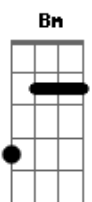

© ukulele-chords.com