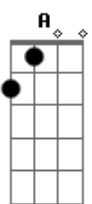

Legião Urbana - Quando O Sol Bater Na Janela Do Seu Quarto

Tom: D

D D(7M/9) G G Em7 A G D D A
 Quando o sol bater na janela do teu quarto
 D D(7M/9) G G Em7 A G D D A
 Lembra e vê êêê... uuu Que o caminho é um só
 G
 Porque esperar se podemos começar tudo de novo, agora mesmo?
 G
 A humanidade é desumana, mas ainda temos chance
 A
 O sol nasce pra todos, só não sabe quem não quer
 D D(7M/9) G G Em7 A G D D A
 Quando o sol bater na janela do teu quarto
 D D(7M/9) G G Em7 A G D D A
 Lembra e vê êêê... uuu Que o caminho é um só

(Repete a música)

Base do solo final: G D A G D D A

Solo final:

Acordes

© ukulele-chords.com

© ukulele-chords.com

© ukulele-chords.com

© ukulele-chords.com