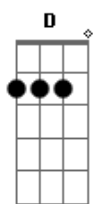

Legião Urbana - Quando O Sol Bater Na Janela Do Seu Quarto

Tom: D

D D(7M/9) G G Em7 A G D D A
Quando o sol bater na janela do teu quarto
D D(7M/9) G G Em7 A G D D A
Lembra e vê êêê... uuu Que o caminho é um só
G
Porque esperar se podemos começar tudo de novo, agora mesmo?
G
A humanidade é desumana, mas ainda temos chance
A
O sol nasce pra todos, só não sabe quem não quer
D D(7M/9) G G Em7 A G D D A
Quando o sol bater na janela do teu quarto
D D(7M/9) G G Em7 A G D D A
Lembra e vê êêê... uuu Que o caminho é um só

Em A Em
Até bem pouco tempo atrás poderíamos mudar o mundo
A
Quem roubou nossa coragem?
Bm C G D A Em A
Tudo é dor e toda dor vem do desejo de não sentirmos dor
D D(7M/9) G G Em7 A G D D A
Quando o sol bater na janela do teu quarto
D D(7M/9) G G Em7 A G D D A
Lembra e vê êêê... uuu Que o caminho é um só

(Repete a música)

Base do solo final: G D A G D D A

Solo final:

Acordes