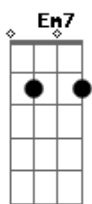

Legião Urbana - Quando O Sol Bater Na Janela Do Seu Quarto

Tom: D

D D(7M/9) G G Em7 A G D D A
 Quando o sol bater na janela do teu quarto
 D D(7M/9) G G Em7 A G D D A
 Lembra e vê êêê... uuu Que o caminho é um só
 G
 Porque esperar se podemos começar tudo de novo, agora mesmo?
 G
 A humanidade é desumana, mas ainda temos chance
 A
 O sol nasce pra todos, só não sabe quem não quer
 D D(7M/9) G G Em7 A G D D A
 Quando o sol bater na janela do teu quarto
 D D(7M/9) G G Em7 A G D D A
 Lembra e vê êêê... uuu Que o caminho é um só

(Repete a música)

Base do solo final: G D A G D D A

Solo final:

Acordes

© ukulele-chords.com

© ukulele-chords.com

© ukulele-chords.com

© ukulele-chords.com