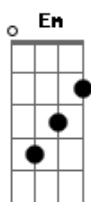

Legião Urbana - Quando O Sol Bater Na Janela Do Seu Quarto

Tom: D

D D(7M/9) G G Em7 A G D D A
 Quando o sol bater na janela do teu quarto
 D D(7M/9) G G Em7 A G D D A
 Lembra e vê êêê... uuu Que o caminho é um só
 G
 Porque esperar se podemos começar tudo de novo, agora mesmo?
 G
 A humanidade é desumana, mas ainda temos chance
 A
 O sol nasce pra todos, só não sabe quem não quer
 D D(7M/9) G G Em7 A G D D A
 Quando o sol bater na janela do teu quarto
 D D(7M/9) G G Em7 A G D D A
 Lembra e vê êêê... uuu Que o caminho é um só

Em A Em
 Até bem pouco tempo atrás poderíamos mudar o mundo
 A
 Quem roubou nossa coragem?
 Bm C G D A Em A
 Tudo é dor e toda dor vem do desejo de não sentirmos dor
 D D(7M/9) G G Em7 A G D D A
 Quando o sol bater na janela do teu quarto
 D D(7M/9) G G Em7 A G D D A
 Lembra e vê êêê... uuu Que o caminho é um só

(Repete a música)

Base do solo final: G D A G D D A

Solo final:

Acordes

© ukulele-chords.com

© ukulele-chords.com

© ukulele-chords.com

© ukulele-chords.com