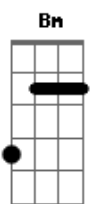

© ukulele-chords.com