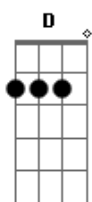

Legião Urbana - Quando O Sol Bater Na Janela Do Seu Quarto

Tom: D

D D(7M/9) G G Em7 A G D D A
Quando o sol bater na janela do teu quarto
D D(7M/9) G G Em7 A G D D A
Lembra e vê êêê... uuu Que o caminho é um só
G
Porque esperar se podemos começar tudo de novo, agora mesmo?
G
A humanidade é desumana, mas ainda temos chance
A
O sol nasce pra todos, só não sabe quem não quer
D D(7M/9) G G Em7 A G D D A
Quando o sol bater na janela do teu quarto
D D(7M/9) G G Em7 A G D D A
Lembra e vê êêê... uuu Que o caminho é um só

Em A Em
Até bem pouco tempo atrás poderíamos mudar o mundo
A
Quem roubou nossa coragem?
Bm C G D A Em A
Tudo é dor e toda dor vem do desejo de não sentirmos dor
D D(7M/9) G G Em7 A G D D A
Quando o sol bater na janela do teu quarto
D D(7M/9) G G Em7 A G D D A
Lembra e vê êêê... uuu Que o caminho é um só

(Repete a música)

Base do solo final: G D A G D D A

Solo final:

Acordes