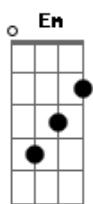

Legião Urbana - Quando O Sol Bater Na Janela Do Seu Quarto

Tom: D

D D(7M/9) G G Em7 A G D D A
 Quando o sol bater na janela do teu quarto
 D D(7M/9) G G Em7 A G D D A
 Lembra e vê êêê... uuu Que o caminho é um só
 G
 Porque esperar se podemos começar tudo de novo, agora mesmo?
 G
 A humanidade é desumana, mas ainda temos chance
 A
 O sol nasce pra todos, só não sabe quem não quer
 D D(7M/9) G G Em7 A G D D A
 Quando o sol bater na janela do teu quarto
 D D(7M/9) G G Em7 A G D D A
 Lembra e vê êêê... uuu Que o caminho é um só

Em A Em
 Até bem pouco tempo atrás poderíamos mudar o mundo
 A
 Quem roubou nossa coragem?
 Bm C G D A Em A
 Tudo é dor e toda dor vem do desejo de não sentirmos dor
 D D(7M/9) G G Em7 A G D D A
 Quando o sol bater na janela do teu quarto
 D D(7M/9) G G Em7 A G D D A
 Lembra e vê êêê... uuu Que o caminho é um só

(Repete a música)

Base do solo final: G D A G D D A

Solo final:

Acordes

© ukulele-chords.com

© ukulele-chords.com

© ukulele-chords.com

© ukulele-chords.com