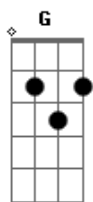

© ukulele-chords.com

© ukulele-chords.com