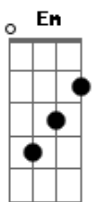

© ukulele-chords.com