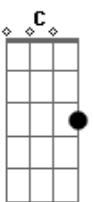

© ukulele-chords.com