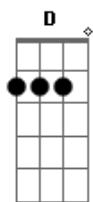

Legião Urbana - Quando o Sol Bater Na Janela do Teu Quarto (simplificada)

Tom: D

Quando o sol bater na janela do teu quarto
lembra e vê que o caminho é um só
porque esperar se podemos começar tudo de novo agora mesmo
a humanidade é desumana mas ainda temos chance
O sol nasce pra todos só não sabe quem não quer
Quando o sol bater na janela do teu quarto

lembra e vê que o caminho é um só
Até bem pouco tempo atrás poderíamos mudar o mundo
quem roubou nossa coragem? tudo é dor
e toda dor vem do desejo de não sentirmos dor
Quando o sol bater na janela do teu quarto
lembra e vê que o caminho é um só
Base solo final: G D A G D D A
Solo final:

Acordes