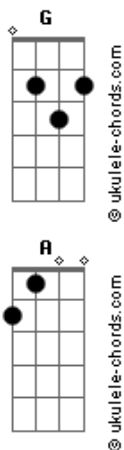

Legião Urbana - Por Enquanto

tom: D (forma dos acordes no tom de Db)
 Capotraste na 1ª casa

Intro: C C F C F Dm F G Ab
 Am Em F G C Am Em F C
 F Dm G G

C C F C Mudaram as estações e nada mudou
 F Dm Mas, eu sei que alguma coisa aconteceu
 F G Ab Está tudo assim tão diferente

Am Em F G C Se lembra quando a gente chegou um dia a acreditar
 Am Em F C Que tudo era pra sempre, sem saber
 F F G Que o pra sempre sempre acaba?

Acordes

C C F C Mas, nada vai conseguir mudar o que ficou
 F Dm Quando penso em alguém, só penso em você
 F G Ab E aí então estamos bem