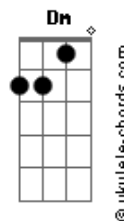

Legião Urbana - Por Enquanto

tom: D (forma dos acordes no tom de Db)
 Capotraste na 1ª casa

Intro: C C F C F Dm F G Ab
 Am Em F G C Am Em F C
 F Dm G G

C C F C Mudaram as estações e nada mudou
 F Dm Mas, eu sei que alguma coisa aconteceu
 F G Ab Está tudo assim tão diferente

Am Em F G C Se lembra quando a gente chegou um dia a acreditar
 Am Em F C Que tudo era pra sempre, sem saber
 F F G Que o pra sempre sempre acaba?

Acordes

C C F C Mas, nada vai conseguir mudar o que ficou
 F Dm Quando penso em alguém, só penso em você
 F G Ab E aí então estamos bem