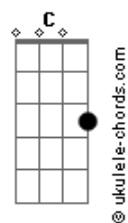

Legião Urbana - Por Enquanto

tom: D (forma dos acordes no tom de Db)
 Capostraste na 1ª casa

Intro: C C F C F Dm F G Ab
 Am Em F G C Am Em F C
 F Dm G G

C C F C Mudaram as estações e nada mudou
 F Dm Mas, eu sei que alguma coisa aconteceu
 F G Ab Está tudo assim tão diferente

Am Em F G C Se lembra quando a gente chegou um dia a acreditar
 Am Em F C Que tudo era pra sempre, sem saber
 F F G Que o pra sempre sempre acaba?

Acordes

C C F C Mas, nada vai conseguir mudar o que ficou
 F Dm Quando penso em alguém, só penso em você
 F G Ab E aí então estamos bem