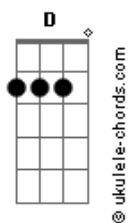

Legião Urbana - Por Enquanto

tom: D (forma dos acordes no tom de Db)
 Capostraste na 1ª casa

Intro: C C F C F Dm F G Ab
 Am Em F G C Am Em F C
 F Dm G G

C C F C Mudaram as estações e nada mudou
 F Dm Mas, eu sei que alguma coisa aconteceu
 F G Ab Está tudo assim tão diferente

Am Em F G C Se lembra quando a gente chegou um dia a acreditar
 Am Em F C Que tudo era pra sempre, sem saber
 F F G Que o pra sempre sempre acaba?

Acordes

C C F C Mas, nada vai conseguir mudar o que ficou
 F Dm Quando penso em alguém, só penso em você
 F G Ab E aí então estamos bem