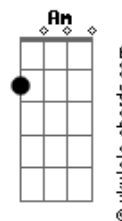

Legião Urbana - Por Enquanto

tom: D (forma dos acordes no tom de Db)
 Capostraste na 1ª casa

Intro: C C F C F Dm F G Ab
 Am Em F G C Am Em F C
 F Dm G G

C C F C
 Mudaram as estações e nada mudou
 F Dm
 Mas, eu sei que alguma coisa aconteceu
 F G Ab
 Está tudo assim tão diferente

Am Em F G C
 Se lembra quando a gente chegou um dia a acreditar
 Am Em F C
 Que tudo era pra sempre, sem saber
 F F G
 Que o pra sempre sempre acaba?

Acordes

C C F C
 Mas, nada vai conseguir mudar o que ficou
 F Dm
 Quando penso em alguém, só penso em você
 F G Ab
 E aí então estamos bem