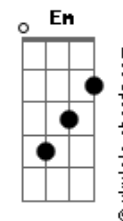

Legião Urbana - Por Enquanto

tom: D (forma dos acordes no tom de Db)
 Capostraste na 1ª casa

Intro: C C F C F Dm F G Ab
 Am Em F G C Am Em F C
 F Dm G G

C C F C
 Mudaram as estações e nada mudou
 F Dm
 Mas, eu sei que alguma coisa aconteceu
 F G Ab
 Está tudo assim tão diferente

Am Em F G C
 Se lembra quando a gente chegou um dia a acreditar
 Am Em F C
 Que tudo era pra sempre, sem saber
 F F G
 Que o pra sempre sempre acaba?

Acordes

C C F C
 Mas, nada vai conseguir mudar o que ficou
 F Dm
 Quando penso em alguém, só penso em você
 F G Ab
 E aí então estamos bem