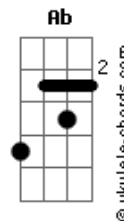

Legião Urbana - Por Enquanto

tom: D (forma dos acordes no tom de Db)
 Capotraste na 1ª casa

Intro: C C F C F Dm F G Ab
 Am Em F G C Am Em F C
 F Dm G G

C C F C Mudaram as estações e nada mudou
 F Dm Mas, eu sei que alguma coisa aconteceu
 F G Ab Está tudo assim tão diferente

Am Em F G C Se lembra quando a gente chegou um dia a acreditar
 Am Em F C Que tudo era pra sempre, sem saber
 F F G Que o pra sempre sempre acaba?

Acordes

C C F C Mas, nada vai conseguir mudar o que ficou
 F Dm Quando penso em alguém, só penso em você
 F G Ab E aí então estamos bem