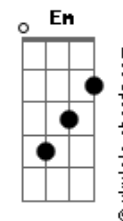

Legião Urbana - Por Enquanto

tom: D (forma dos acordes no tom de Db)
 Capotraste na 1ª casa

Intro: C C F C F Dm F G Ab
 Am Em F G C Am Em F C
 F Dm G G

C C F C Mudaram as estações e nada mudou
 F Dm Mas, eu sei que alguma coisa aconteceu
 F G Ab Está tudo assim tão diferente

Am Em F G C Se lembra quando a gente chegou um dia a acreditar
 Am Em F C Que tudo era pra sempre, sem saber
 F F G Que o pra sempre sempre acaba?

Acordes

C C F C Mas, nada vai conseguir mudar o que ficou
 F Dm Quando penso em alguém, só penso em você
 F G Ab E aí então estamos bem