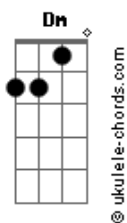

Legião Urbana - Por Enquanto

tom: D (forma dos acordes no tom de Db)
 Capostraste na 1ª casa

Intro: C C F C F Dm F G Ab
 Am Em F G C Am Em F C
 F Dm G G

C C F C Mudaram as estações e nada mudou
 F Dm Mas, eu sei que alguma coisa aconteceu
 F G Ab Está tudo assim tão diferente

Am Em F G C Se lembra quando a gente chegou um dia a acreditar
 Am Em F C Que tudo era pra sempre, sem saber
 F F G Que o pra sempre sempre acaba?

Acordes

C C F C Mas, nada vai conseguir mudar o que ficou
 F Dm Quando penso em alguém, só penso em você
 F G Ab E aí então estamos bem