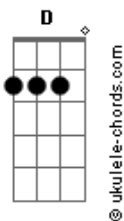

Legião Urbana - Por Enquanto

tom: D (forma dos acordes no tom de Db)
 Capostraste na 1ª casa

Intro: C C F C F Dm F G Ab
 Am Em F G C Am Em F C
 F Dm G G

C C F C
 Mudaram as estações e nada mudou
 F Dm
 Mas, eu sei que alguma coisa aconteceu
 F G Ab
 Está tudo assim tão diferente

Am Em F G C
 Se lembra quando a gente chegou um dia a acreditar
 Am Em F C
 Que tudo era pra sempre, sem saber
 F F G
 Que o pra sempre sempre acaba?

Acordes

C C F C
 Mas, nada vai conseguir mudar o que ficou
 F Dm
 Quando penso em alguém, só penso em você
 F G Ab
 E aí então estamos bem