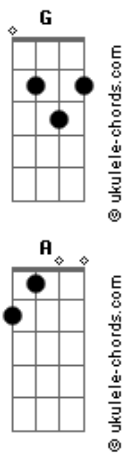

Legião Urbana - Por Enquanto

tom: D (forma dos acordes no tom de Db)
 Capostraste na 1ª casa

Intro: C C F C F Dm F G Ab
 Am Em F G C Am Em F C
 F Dm G G

C C F C
 Mudaram as estações e nada mudou
 F Dm
 Mas, eu sei que alguma coisa aconteceu
 F G Ab
 Está tudo assim tão diferente

Am Em F G C
 Se lembra quando a gente chegou um dia a acreditar
 Am Em F C
 Que tudo era pra sempre, sem saber
 F F G
 Que o pra sempre sempre acaba?

Acordes

C C F C
 Mas, nada vai conseguir mudar o que ficou
 F Dm
 Quando penso em alguém, só penso em você
 F G Ab
 E aí então estamos bem