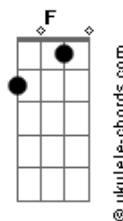

Legião Urbana - Por Enquanto

tom: D (forma dos acordes no tom de Db)
 Capotraste na 1ª casa

Intro: C C F C F Dm F G Ab
 Am Em F G C Am Em F C
 F Dm G G

C C F C Mudaram as estações e nada mudou
 F Dm Mas, eu sei que alguma coisa aconteceu
 F G Ab Está tudo assim tão diferente

Am Em F G C Se lembra quando a gente chegou um dia a acreditar
 Am Em F C Que tudo era pra sempre, sem saber
 F F G Que o pra sempre sempre acaba?

Acordes

C C F C Mas, nada vai conseguir mudar o que ficou
 F Dm Quando penso em alguém, só penso em você
 F G Ab E aí então estamos bem