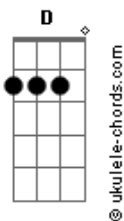

Legião Urbana - Por Enquanto

tom: D (forma dos acordes no tom de Db)
 Capotraste na 1ª casa

Intro: C C F C F Dm F G Ab
 Am Em F G C Am Em F C
 F Dm G G

C C F C Mudaram as estações e nada mudou
 F Dm Mas, eu sei que alguma coisa aconteceu
 F G Ab Está tudo assim tão diferente

Am Em F G C Se lembra quando a gente chegou um dia a acreditar
 Am Em F C Que tudo era pra sempre, sem saber
 F F G Que o pra sempre sempre acaba?

Acordes

C C F C Mas, nada vai conseguir mudar o que ficou
 F Dm Quando penso em alguém, só penso em você
 F G Ab E aí então estamos bem