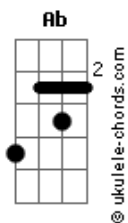

Legião Urbana - Por Enquanto

tom: D (forma dos acordes no tom de Db)
 Capostraste na 1ª casa

Intro: C C F C F Dm F G Ab
 Am Em F G C Am Em F C
 F Dm G G

C C F C Mudaram as estações e nada mudou
 F Dm Mas, eu sei que alguma coisa aconteceu
 F G Ab Está tudo assim tão diferente

Am Em F G C Se lembra quando a gente chegou um dia a acreditar
 Am Em F C Que tudo era pra sempre, sem saber
 F F G Que o pra sempre sempre acaba?

Acordes

C C F C Mas, nada vai conseguir mudar o que ficou
 F Dm Quando penso em alguém, só penso em você
 F G Ab E aí então estamos bem