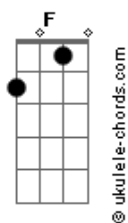

Legião Urbana - Por Enquanto

tom: D (forma dos acordes no tom de Db)
 Capostraste na 1ª casa

Intro: C C F C F Dm F G Ab
 Am Em F G C Am Em F C
 F Dm G G

C C F C Mudaram as estações e nada mudou
 F Dm Mas, eu sei que alguma coisa aconteceu
 F G Ab Está tudo assim tão diferente

Am Em F G C Se lembra quando a gente chegou um dia a acreditar
 Am Em F C Que tudo era pra sempre, sem saber
 F F G Que o pra sempre sempre acaba?

Acordes

C C F C Mas, nada vai conseguir mudar o que ficou
 F Dm Quando penso em alguém, só penso em você
 F G Ab E aí então estamos bem