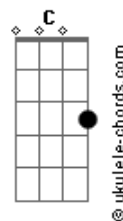

Legião Urbana - Por Enquanto

tom: D (forma dos acordes no tom de Db)
 Capotraste na 1ª casa

Intro: C C F C F Dm F G Ab
 Am Em F G C Am Em F C
 F Dm G G

C C F C Mudaram as estações e nada mudou
 F Dm Mas, eu sei que alguma coisa aconteceu
 F G Ab Está tudo assim tão diferente

Am Em F G C Se lembra quando a gente chegou um dia a acreditar
 Am Em F C Que tudo era pra sempre, sem saber
 F F G Que o pra sempre sempre acaba?

Acordes

C C F C Mas, nada vai conseguir mudar o que ficou
 F Dm Quando penso em alguém, só penso em você
 F G Ab E aí então estamos bem