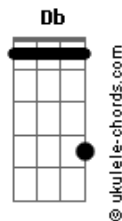

Legião Urbana - Por Enquanto

tom: D (forma dos acordes no tom de Db)
 Capostraste na 1ª casa

Intro: C C F C F Dm F G Ab
 Am Em F G C Am Em F C
 F Dm G G

C C F C
 Mudaram as estações e nada mudou
 F Dm
 Mas, eu sei que alguma coisa aconteceu
 F G Ab
 Está tudo assim tão diferente

Am Em F G C
 Se lembra quando a gente chegou um dia a acreditar
 Am Em F C
 Que tudo era pra sempre, sem saber
 F F G
 Que o pra sempre sempre acaba?

Acordes

C C F C
 Mas, nada vai conseguir mudar o que ficou
 F Dm
 Quando penso em alguém, só penso em você
 F G Ab
 E aí então estamos bem