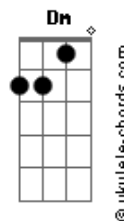

Legião Urbana - Por Enquanto

tom: D (forma dos acordes no tom de Db)
 Capostraste na 1ª casa

Intro: C C F C F Dm F G Ab
 Am Em F G C Am Em F C
 F Dm G G

C C F C
 Mudaram as estações e nada mudou
 F Dm
 Mas, eu sei que alguma coisa aconteceu
 F G Ab
 Está tudo assim tão diferente

Am Em F G C
 Se lembra quando a gente chegou um dia a acreditar
 Am Em F C
 Que tudo era pra sempre, sem saber
 F F G
 Que o pra sempre sempre acaba?

Acordes

C C F C
 Mas, nada vai conseguir mudar o que ficou
 F Dm
 Quando penso em alguém, só penso em você
 F G Ab
 E aí então estamos bem