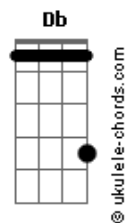

Legião Urbana - Por Enquanto

tom: D (forma dos acordes no tom de Db)
 Capostraste na 1ª casa

Intro: C C F C F Dm F G Ab
 Am Em F G C Am Em F C
 F Dm G G

C C F C Mudaram as estações e nada mudou
 F Dm Mas, eu sei que alguma coisa aconteceu
 F G Ab Está tudo assim tão diferente

Am Em F G C Se lembra quando a gente chegou um dia a acreditar
 Am Em F C Que tudo era pra sempre, sem saber
 F F G Que o pra sempre sempre acaba?

Acordes

C C F C Mas, nada vai conseguir mudar o que ficou
 F Dm Quando penso em alguém, só penso em você
 F G Ab E aí então estamos bem