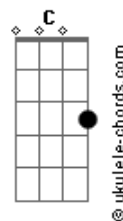

Legião Urbana - Por Enquanto

tom: D (forma dos acordes no tom de Db)
 Capostraste na 1ª casa

Intro: C C F C F Dm F G Ab
 Am Em F G C Am Em F C
 F Dm G G

C C F C
 Mudaram as estações e nada mudou
 F Dm
 Mas, eu sei que alguma coisa aconteceu
 F G Ab
 Está tudo assim tão diferente

Am Em F G C
 Se lembra quando a gente chegou um dia a acreditar
 Am Em F C
 Que tudo era pra sempre, sem saber
 F F G
 Que o pra sempre sempre acaba?

Acordes

C C F C
 Mas, nada vai conseguir mudar o que ficou
 F Dm
 Quando penso em alguém, só penso em você
 F G Ab
 E aí então estamos bem