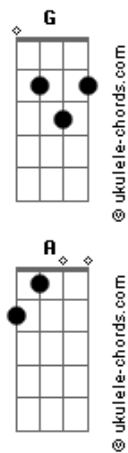

Legião Urbana - Por Enquanto

tom: D (forma dos acordes no tom de Db)
 Capotraste na 1ª casa

Intro: C C F C F Dm F G Ab
 Am Em F G C Am Em F C
 F Dm G G

C C F C Mudaram as estações e nada mudou
 F Dm Mas, eu sei que alguma coisa aconteceu
 F G Ab Está tudo assim tão diferente

Am Em F G C Se lembra quando a gente chegou um dia a acreditar
 Am Em F C Que tudo era pra sempre, sem saber
 F F G Que o pra sempre sempre acaba?

Acordes

C C F C Mas, nada vai conseguir mudar o que ficou
 F Dm Quando penso em alguém, só penso em você
 F G Ab E aí então estamos bem