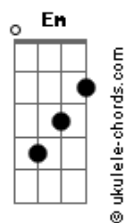

Legião Urbana - Por Enquanto

tom: D (forma dos acordes no tom de Db)
 Capostraste na 1ª casa

Intro: C C F C F Dm F G Ab
 Am Em F G C Am Em F C
 F Dm G G

C C F C Mudaram as estações e nada mudou
 F Dm Mas, eu sei que alguma coisa aconteceu
 F G Ab Está tudo assim tão diferente

Am Em F G C Se lembra quando a gente chegou um dia a acreditar
 Am Em F C Que tudo era pra sempre, sem saber
 F F G Que o pra sempre sempre acaba?

Acordes

C C F C Mas, nada vai conseguir mudar o que ficou
 F Dm Quando penso em alguém, só penso em você
 F G Ab E aí então estamos bem