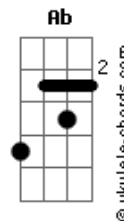

Legião Urbana - Por Enquanto

tom: D (forma dos acordes no tom de Db)
 Capostraste na 1ª casa

Intro: C C F C F Dm F G Ab
 Am Em F G C Am Em F C
 F Dm G G

C C F C
 Mudaram as estações e nada mudou
 F Dm
 Mas, eu sei que alguma coisa aconteceu
 F G Ab
 Está tudo assim tão diferente

Am Em F G C
 Se lembra quando a gente chegou um dia a acreditar
 Am Em F C
 Que tudo era pra sempre, sem saber
 F F G
 Que o pra sempre sempre acaba?

Acordes

C C F C
 Mas, nada vai conseguir mudar o que ficou
 F Dm
 Quando penso em alguém, só penso em você
 F G Ab
 E aí então estamos bem