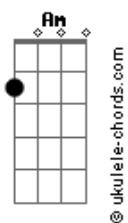

Legião Urbana - Por Enquanto

tom: D (forma dos acordes no tom de Db)
 Capostraste na 1ª casa

Intro: C C F C F Dm F G Ab
 Am Em F G C Am Em F C
 F Dm G G

C C F C Mudaram as estações e nada mudou
 F Dm Mas, eu sei que alguma coisa aconteceu
 F G Ab Está tudo assim tão diferente

Am Em F G C Se lembra quando a gente chegou um dia a acreditar
 Am Em F C Que tudo era pra sempre, sem saber
 F F G Que o pra sempre sempre acaba?

Acordes

C C F C Mas, nada vai conseguir mudar o que ficou
 F Dm Quando penso em alguém, só penso em você
 F G Ab E aí então estamos bem