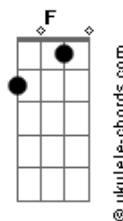

Legião Urbana - Por Enquanto

tom: D (forma dos acordes no tom de Db)
 Capostraste na 1ª casa

Intro: C C F C F Dm F G Ab
 Am Em F G C Am Em F C
 F Dm G G

C C F C
 Mudaram as estações e nada mudou
 F Dm
 Mas, eu sei que alguma coisa aconteceu
 F G Ab
 Está tudo assim tão diferente

Am Em F G C
 Se lembra quando a gente chegou um dia a acreditar
 Am Em F C
 Que tudo era pra sempre, sem saber
 F F G
 Que o pra sempre sempre acaba?

Acordes

C C F C
 Mas, nada vai conseguir mudar o que ficou
 F Dm
 Quando penso em alguém, só penso em você
 F G Ab
 E aí então estamos bem