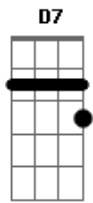

© ukulele-chords.com

© ukulele-chords.com