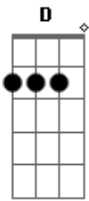

Legião Urbana - Por Enquanto

Tom: D

Intro: D D7 G Gbm G Em G A7 Bb Bm Gbm G D Bm Gbm G Gbm G Em A A7

Mudaram as estações
Nada mudou
Mas eu sei que alguma coisa aconteceu
Está tudo assim tão diferente

Se lembra quando a gente chegou um dia à acreditar
Que tudo era pra sempre
Sem saber que o pra sempre
Sempre acaba?

Mas nada vai conseguir mudar o que ficou
Quando penso em alguém
Só penso em você
E aí então estamos bem
Mesmo com tantos motivos pra deixar tudo como está
E nem desistir, nem tentar
Agora tanto faz
Estamos indo de volta pra casa

(G D B A7)

(solo final)

Acordes