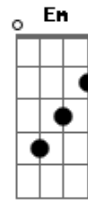

© ukulele-chords.com