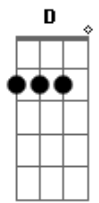

Legião Urbana - Por Enquanto

Tom: D

Intro: D D7 G Gbm G Em G A7 Bb Bm Gbm G D Bm Gbm G Gbm G Em A A7

Mudaram as estações
Nada mudou
Mas eu sei que alguma coisa aconteceu
Está tudo assim tão diferente

Se lembra quando a gente chegou um dia à acreditar
Que tudo era pra sempre
Sem saber que o pra sempre
Sempre acaba?

Mas nada vai conseguir mudar o que ficou
Quando penso em alguém
Só penso em você
E aí então estamos bem
Mesmo com tantos motivos pra deixar tudo como está
E nem desistir, nem tentar
Agora tanto faz
Estamos indo de volta pra casa

(G D B A7)

(solo final)

Acordes

© ukulele-chords.com