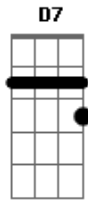

© ukulele-chords.com