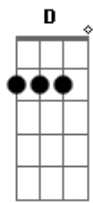

Legião Urbana - Por Enquanto

Tom: D

Intro: D D7 G Gbm G Em G A7 Bb Bm Gbm G D Bm Gbm G Gbm G Em A A7

Mudaram as estações
Nada mudou
Mas eu sei que alguma coisa aconteceu
Está tudo assim tão diferente

Se lembra quando a gente chegou um dia à acreditar
Que tudo era pra sempre
Sem saber que o pra sempre
Sempre acaba?

Mas nada vai conseguir mudar o que ficou
Quando penso em alguém
Só penso em você
E aí então estamos bem
Mesmo com tantos motivos pra deixar tudo como está
E nem desistir, nem tentar
Agora tanto faz
Estamos indo de volta pra casa

(G D B A7)

(solo final)

Acordes