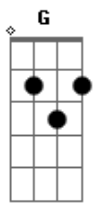

C G
Acho que não sei quem sou

C G
Só sei do que não gosto

C G
E nesses dias tão estranhos

C Bb(#4) C
Fica poeira se escondendo pelos cantos

C G
Este é o nosso mundo

C G
E o que é demais nunca é o bastante

C G
E a primeira vez é sempre a última chance

C Bb(#4)
Ninguém vê onde chegamos

C
Os assassinos estão livres, nós não estamos

(refrão)

G
Vamos sair! Mas não temos mais dinheiro

C
Os meus amigos todos estão procurando emprego

F7M(#4)
Voltamos a viver como há dez anos atrás

C
E a cada hora que passa

Envelhecemos dez semanas

G
Vamos lá, tudo bem! Eu só quero me divertir

C
Esquecer, dessa noite ter um lugar legal pra ir

F7M(#4)
Já entregamos o alvo e a artilharia

C
Comparamos nossas vidas e esperamos que um dia

Nossas vidas possam se encontrar

(segunda parte)

C G C
Quando me vi tendo de viver comigo apenas

C G
E com o mundo

C G
Você me veio como um sonho bom

Bb(#4)
E me assustei

C
Não sou perfeito eu não esqueço

C G
A riqueza que nós temos

C G
Ninguém consegue perceber

C G Bb(#4)
E de pensar nisso tudo, eu, homem feito

C
Tive medo e não consegui dormir

(refrão)

G
Vamos sair! Mas não temos mais dinheiro

C
Os meus amigos todos estão procurando emprego

F7M(#4)
Voltamos a viver como há dez anos atrás

C
E a cada hora que passa

Envelhecemos dez semanas

G
Vamos lá, tudo bem! Eu só quero me divertir

C
Esquecer, dessa noite ter um lugar legal pra ir

F7M(#4)
Já entregamos o alvo e a artilharia

C
Comparamos nossas vidas e mesmo assim

G
Não tenho pena de ninguém

(G Em D) (4x) G

Acordes

© ukulele-chords.com