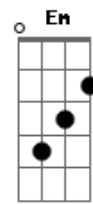

© ukulele-chords.com