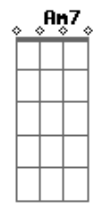

© ukulele-chords.com