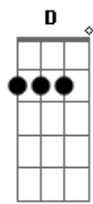

© ukulele-chords.com