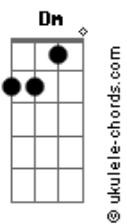

Legião Urbana - O Mundo Anda Tão Complicado

tom:

Intro: C Dm C G Dm
C G F Em Dm C

Gosto de ver você dormir
Que nem criança com a boca aberta
O telefone chega sexta-feira
Aperto o passo por causa da garoa
Me empresta um par de meias
A gente chega na sessão das dez
Hoje eu acordo ao meio-dia
Amanhã é a sua vez
Vem cá, meu bem, que é bom lhe ver
O mundo anda tão complicado
Que hoje eu quero fazer tudo por você

(C Dm Fm G)
(C Dm Fm G)

Temos que consertar o despertador
E separar todas as ferramentas
Que a mudança grande chegou
Com o fogão e a geladeira e a televisão
Não precisamos dormir no chão
Até que é bom, mas a cama chegou na terça
E na quinta chegou o som

Acordes

Sempre faço mil coisas ao mesmo tempo
E até que é fácil acostumar-se com meu jeito
Agora que temos nossa casa
É a chave que sempre esqueço

(C Dm Fm G)
(C Dm Fm G)

Vamos chamar nossos amigos
A gente faz uma feijoada
Esquece um pouco do trabalho
E fica de bate papo
Temos a semana inteira pela frente
Você me conta como foi seu dia
E a gente diz um pro outro
Estou com sono, vamos dormir
Vem cá, meu bem, que é bom lhe ver
O mundo anda tão complicado
Que hoje eu quero fazer tudo por você

(C Dm Fm G)
(C Dm Fm G)

Quero ouvir uma canção de amor
Que fale da minha situação
De quem deixou a segurança de seu mundo
Por amor, por amor