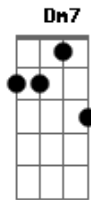

© ukulele-chords.com