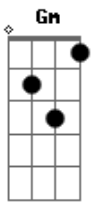

Legião Urbana - Nada Por Mim

Tom: G

Intro:

D7M Em7 Am7
Você me tem fácil demais
D7- E Gm D7M A7 A7 D7M
Mas não parece capaz de cuidar do que possui
Em7 Am7 D7- E
Você sorriu e me propôs que eu te deixasse em paz
Gm D7M
Me disse vá e eu não fui

G Gm D7M E G
Não faça assim, não faça nada por mim
Gm D7
Não vá pensando que eu sou seu

G Gm D7M E G7M
Não faça assim, não faça nada por mim
Gm D7M

Não faça pensando que sou seu

D7M Em7 Am7 D7- E
Você me diz o que fazer, mas não procura entender
Gm D7M
Que eu faço só prá , te agradar

Em7 Am7 D7- E
Me diz até o que vestir, por onde andar, aonde ir
Gm D7M D7
Mas não me pede prá voltar

/
G Gm D7M E G
Não faça assim, não faça nada por mim
Gm D7
Não vá pensando que sou seu

G Gm D7M E G7M
Não faça assim, não faça nada por mim
Gm Bm7 Bm7 E Gm C7 D7
não vá pensando que eu sou seu.

Acordes

© ukulele-chords.com