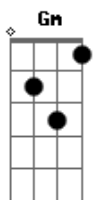

Legião Urbana - Nada Por Mim

Tom: G

Intro:

D7M Em7 Am7
Você me tem fácil demais
D7- E Gm D7M A7 A7 D7M
Mas não parece capaz de cuidar do que possui
Em7 Am7 D7- E
Você sorriu e me propôs que eu te deixasse em paz
Gm D7M
Me disse vá e eu não fui

G Gm D7M E G
Não faça assim, não faça nada por mim
Gm D7
Não vá pensando que eu sou seu

G Gm D7M E G7M
Não faça assim, não faça nada por mim
Gm D7M

Nao faça pensando que sou seu

D7M Em7 Am7 D7- E
Você me diz o que fazer, mas não procura entender
Gm D7M
Que eu faço só prá , te agradar

Em7 Am7 D7- E
Me diz até o que vestir, por onde andar, aonde ir
Gm D7M D7
Mas não me pede prá voltar

/
G Gm D7M E G
Nao faça assim, nao faça nada por mim
Gm D7
Nao va pensando que sou seu

G Gm D7M E G7M
Nao faça assim, nao faça nada por mim
Gm Bm7 Bm7 E Gm C7 D7
nao va pensando que eu sou seu.

Acordes

© ukulele-chords.com