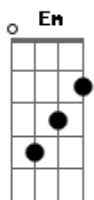

© ukulele-chords.com