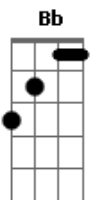

© ukulele-chords.com