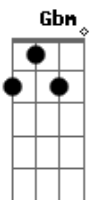

© ukulele-chords.com