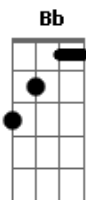

© ukulele-chords.com