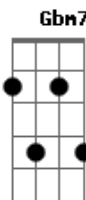

© ukulele-chords.com