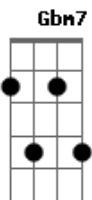

© ukulele-chords.com