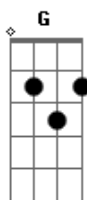

Legião Urbana - Música Ambiente

Tom: G

(intro) Am Gbm7 C Bb (3x) D

(riff durante a parte)

Em A2
Se um dia fores embora
Em A2
Te amarei bem mais do que está hora
C G C G
Me lembrarei de tudo que eu não disse
C G D G
E de quando havia tudo que existe
Em A2
Quando choramos abraçados
Em A2
E caminhamos lado a lado
C G C G

Por favor amor me acredite
C G D G
Não há palavras para explicar o que eu sinto
Em C D G
Mesmo que tenhamos planejado
Em C D
Um caminho diferente
Em C D G
Tenho mais do que eu preciso
Em C D
Estar contigo é o bastante
Em Am
Certas coisas de todo dia
Em Am
Nos trazem a alegria
C G C G C G D G
De caminhamos juntos lado a lado por amor
C G C G
E quando eu for embora
C G D G
Não, não chore por mim

Acordes