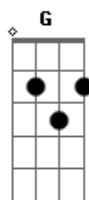

Legião Urbana - Música Ambiente

Tom: G

(intro) Am Gbm7 C Bb (3x) D

(riff durante a parte)

Em A2
Se um dia fores embora
Em A2
Te amarei bem mais do que está hora
C G C G
Me lembrarei de tudo que eu não disse
C G D G
E de quando havia tudo que existe
Em A2
Quando choramos abraçados
Em A2
E caminhamos lado a lado
C G C G

Por favor amor me acredite
C G D G
Não há palavras para explicar o que eu sinto
Em C D G
Mesmo que tenhamos planejado
Em C D
Um caminho diferente
Em C D G
Tenho mais do que eu preciso
Em C D
Estar contigo é o bastante
Em Am
Certas coisas de todo dia
Em Am
Nos trazem a alegria
C G C G C G D G
De caminhamos juntos lado a lado por amor
C G C G
E quando eu for embora
C G D G
Não, não chore por mim

Acordes