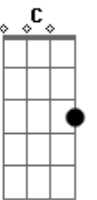

© ukulele-chords.com