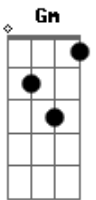

© ukulele-chords.com