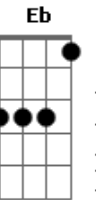

© ukulele-chords.com