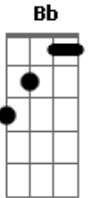

© ukulele-chords.com