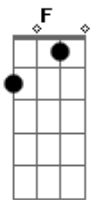

Legião Urbana - Maurício

Tom: F

Intr.: (Dm F Am Dm)
Gm Bb C F

RIFF de Introdução 1

OBS : Esse riff deveria ser tocado no baixo, mas no violão o som fica legal.
No baixo deve ser tocado algumas oitavas acima.

violão:

RIFF de Introdução 2

Esse riff é tocado pelo teclado.
As duas primeiras seqüências são tocadas duas vezes.

teclado:

violão:

teclado e violão juntos

Já não sei dizer se ainda sei sentir

O meu co...ração já não me pertence

Já não quer mais me obedecer

Parece agora estar tão cansado quanto eu

Até pensei que era mais

por não saber

Que ainda sou capaz de acreditar

Me sinto tão só

E dizem que a solidão até que

me cai bem

Às vezes faço planos

Às vezes quero ir

Pra algum país distante

Voltar a ser feliz

Já não sei dizer o que aconteceu

Se tudo que sonhei foi mesmo um sonho meu

Se meu desejo então já se realizou

O que fazer depois

Pra onde é que eu vou?

Acordes

© ukulele-chords.com