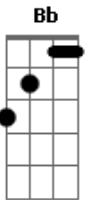

© ukulele-chords.com