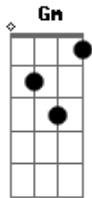

© ukulele-chords.com