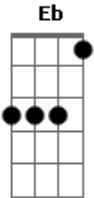

© ukulele-chords.com