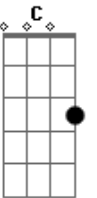

© ukulele-chords.com