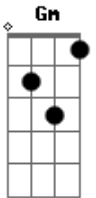

© ukulele-chords.com