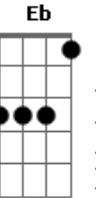

© ukulele-chords.com