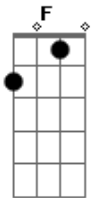

Legião Urbana - Maurício

Tom: F

Intr.: (Dm F Am Dm)
Gm Bb C F

RIFF de Introdução 1

OBS : Esse riff deveria ser tocado no baixo, mas no violão o som fica legal.
No baixo deve ser tocado algumas oitavas acima.

violão:

RIFF de Introdução 2

Esse riff é tocado pelo teclado.
As duas primeiras seqüências são tocadas duas vezes.

teclado:

violão:

teclado e violão juntos

Já não sei dizer se ainda sei sentir

O meu co...ração já não me pertence

Já não quer mais me obedecer

Parece agora estar tão cansado quanto eu

Até pensei que era mais

por não saber

Que ainda sou capaz de acreditar

Me sinto tão só

E dizem que a solidão até que

me cai bem

Às vezes faço planos

Às vezes quero ir

Pra algum país distante

Voltar a ser feliz

Já não sei dizer o que aconteceu

Se tudo que sonhei foi mesmo um sonho meu

Se meu desejo então já se realizou

O que fazer depois

Pra onde é que eu vou?

Acordes

© ukulele-chords.com