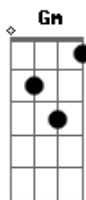

Legião Urbana - Maurício

Tom: F

Intr.: (Dm F Am Dm)
Gm Bb C F

RIFF de Introdução 1

OBS : Esse riff deveria ser tocado no baixo, mas no violão o som fica legal.
No baixo deve ser tocado algumas oitavas acima.

violão:

RIFF de Introdução 2

Esse riff é tocado pelo teclado.
As duas primeiras seqüências são tocadas duas vezes.

teclado:

violão:

teclado e violão juntos

Já não sei dizer se ainda sei sentir
Dm F Am
Dm F Am

Base do solo final: (Gm C F)

Acordes

© ukulele-chords.com

© ukulele-chords.com

© ukulele-chords.com

© ukulele-chords.com

© ukulele-chords.com

© ukulele-chords.com