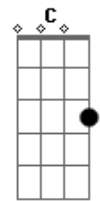

© ukulele-chords.com