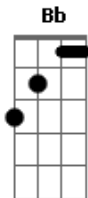

Legião Urbana - Maurício

Tom: F

Intr.: (Dm F Am Dm)
Gm Bb C F

RIFF de Introdução 1

OBS : Esse riff deveria ser tocado no baixo, mas no violão o som fica legal.
No baixo deve ser tocado algumas oitavas acima.

violão:

RIFF de Introdução 2

Esse riff é tocado pelo teclado.
As duas primeiras seqüências são tocadas duas vezes.

teclado:

violão:

teclado e violão juntos

Já não sei dizer se ainda sei sentir
Dm F Am
Dm F Am

Base do solo final: (Gm C F)

Acordes

© ukulele-chords.com

© ukulele-chords.com

© ukulele-chords.com

© ukulele-chords.com

© ukulele-chords.com

© ukulele-chords.com