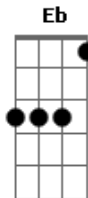

Legião Urbana - Maurício

Tom: F

Intr.: (Dm F Am Dm)
Gm Bb C F

RIFF de Introdução 1

OBS : Esse riff deveria ser tocado no baixo, mas no violão o som fica legal.
No baixo deve ser tocado algumas oitavas acima.

violão:

RIFF de Introdução 2

Esse riff é tocado pelo teclado.
As duas primeiras seqüências são tocadas duas vezes.

teclado:

violão:

teclado e violão juntos

Já não sei dizer se ainda sei sentir
Dm F Am
Dm F Am

Base do solo final: (Gm C F)

Acordes

© ukulele-chords.com

© ukulele-chords.com

© ukulele-chords.com

© ukulele-chords.com

© ukulele-chords.com

© ukulele-chords.com