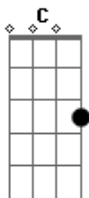

© ukulele-chords.com