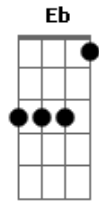

© ukulele-chords.com