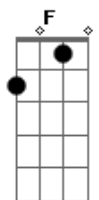

Legião Urbana - Maurício

Tom: F

Intr.: (Dm F Am Dm)
Gm Bb C F

RIFF de Introdução 1

OBS : Esse riff deveria ser tocado no baixo, mas no violão o som fica legal.
No baixo deve ser tocado algumas oitavas acima.

violão:

RIFF de Introdução 2

Esse riff é tocado pelo teclado.
As duas primeiras seqüências são tocadas duas vezes.

teclado:

violão:

teclado e violão juntos

Já não sei dizer se ainda sei sentir
Dm F Am
Dm F Am

O meu co...ração já não me pertence
Dm F Am

Já não quer mais me obedecer
Dm F Am

Parece agora estar tão cansado quanto eu
Dm F Bb F

Até pensei que era mais
Eb Bb
por não saber
Dm Bb
Que ainda sou capaz de acreditar
C F
Me sinto tão só
Bb Gm C
E dizem que a solidão até que
F
me cai bem
Às vezes faço planos
Bb Gm
Às vezes quero ir
F
Pra algum país distante
Bb Gm (Gm Bb C F)
Voltar a ser feliz

Já não sei dizer o que aconteceu
Dm F Am
Se tudo que sonhei foi mesmo um sonho meu
Dm F Am
Se meu desejo então já se realizou
Dm F
O que fazer depois
Am
Pra onde é que eu vou?

Gm C F
Eu vi você voltar pra mim
Gm C F
Eu vi você voltar pra mim
Gm C F
Eu vi você voltar pra mim...

Base do solo final: (Gm C F)

Acordes

© ukulele-chords.com