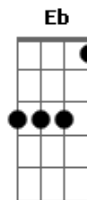

Legião Urbana - Maurício

Tom: F

Intr.: (Dm F Am Dm)
Gm Bb C F

RIFF de Introdução 1

OBS : Esse riff deveria ser tocado no baixo, mas no violão o som fica legal.
No baixo deve ser tocado algumas oitavas acima.

violão:

RIFF de Introdução 2

Esse riff é tocado pelo teclado.
As duas primeiras seqüências são tocadas duas vezes.

teclado:

violão:

teclado e violão juntos

Já não sei dizer se ainda sei sentir
Dm F Am
Dm F Am

Base do solo final: (Gm C F)

Acordes

© ukulele-chords.com

© ukulele-chords.com

© ukulele-chords.com

© ukulele-chords.com

© ukulele-chords.com

© ukulele-chords.com