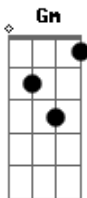

Legião Urbana - Maurício

Tom: F

Intr.: (Dm F Am Dm)
Gm Bb C F

RIFF de Introdução 1

OBS : Esse riff deveria ser tocado no baixo, mas no violão o som fica legal.
No baixo deve ser tocado algumas oitavas acima.

violão:

RIFF de Introdução 2

Esse riff é tocado pelo teclado.
As duas primeiras seqüências são tocadas duas vezes.

teclado:

violão:

teclado e violão juntos

Já não sei dizer se ainda sei sentir
Dm F Am
Dm F Am

Base do solo final: (Gm C F)

Acordes

© ukulele-chords.com

© ukulele-chords.com

© ukulele-chords.com

© ukulele-chords.com

© ukulele-chords.com

© ukulele-chords.com