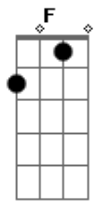

Legião Urbana - Maurício

Tom: F

Intr.: (Dm F Am Dm)
Gm Bb C F

RIFF de Introdução 1

OBS : Esse riff deveria ser tocado no baixo, mas no violão o som fica legal.
No baixo deve ser tocado algumas oitavas acima.

violão:

RIFF de Introdução 2

Esse riff é tocado pelo teclado.
As duas primeiras seqüências são tocadas duas vezes.

teclado:

violão:

teclado e violão juntos

Já não sei dizer se ainda sei sentir
Dm F Am

O meu co...ração já não me pertence
Dm F Am

Já não quer mais me obedecer
Dm F Am

Parece agora estar tão cansado quanto eu
Dm F Bb F

Até pensei que era mais
Eb Bb
por não saber
Dm Bb
Que ainda sou capaz de acreditar
C F

Me sinto tão só
Bb Gm C
E dizem que a solidão até que
F
me cai bem

Às vezes faço planos
Bb Gm
Às vezes quero ir
F
Pra algum país distante
Bb Gm (Gm Bb C F)
Voltar a ser feliz

Já não sei dizer o que aconteceu
Dm F Am
Se tudo que sonhei foi mesmo um sonho meu
Dm F Am

Se meu desejo então já se realizou
Dm F
O que fazer depois
Am

Pra onde é que eu vou?

Gm C F
Eu vi você voltar pra mim
Gm C F
Eu vi você voltar pra mim
Gm C F
Eu vi você voltar pra mim...

Base do solo final: (Gm C F)

Acordes

© ukulele-chords.com