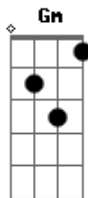

Legião Urbana - Maurício

Tom: F

Intr.: (Dm F Am Dm)
Gm Bb C F

RIFF de Introdução 1

OBS : Esse riff deveria ser tocado no baixo, mas no violão o som fica legal.
No baixo deve ser tocado algumas oitavas acima.

violão:

RIFF de Introdução 2

Esse riff é tocado pelo teclado.
As duas primeiras seqüências são tocadas duas vezes.

teclado:

violão:

teclado e violão juntos

Já não sei dizer se ainda sei sentir
Dm F Am
Dm F Am

Base do solo final: (Gm C F)

Acordes

© ukulele-chords.com

© ukulele-chords.com

© ukulele-chords.com

© ukulele-chords.com

© ukulele-chords.com

© ukulele-chords.com