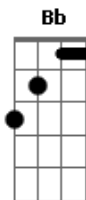

Legião Urbana - Maurício

Tom: F

Intr.: (Dm F Am Dm)
Gm Bb C F

RIFF de Introdução 1

OBS : Esse riff deveria ser tocado no baixo, mas no violão o som fica legal.
No baixo deve ser tocado algumas oitavas acima.

violão:

RIFF de Introdução 2

Esse riff é tocado pelo teclado.
As duas primeiras seqüências são tocadas duas vezes.

teclado:

violão:

teclado e violão juntos

Já não sei dizer se ainda sei sentir
Dm F Am
Dm F Am

Base do solo final: (Gm C F)

Acordes

© ukulele-chords.com

© ukulele-chords.com

© ukulele-chords.com

© ukulele-chords.com

© ukulele-chords.com

© ukulele-chords.com