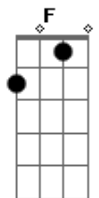

Legião Urbana - Maurício

Tom: F

Intr.: (Dm F Am Dm)
Gm Bb C F

RIFF de Introdução 1

OBS : Esse riff deveria ser tocado no baixo, mas no violão o som fica legal.
No baixo deve ser tocado algumas oitavas acima.

violão:

RIFF de Introdução 2

Esse riff é tocado pelo teclado.
As duas primeiras seqüências são tocadas duas vezes.

teclado:

violão:

teclado e violão juntos

Já não sei dizer se ainda sei sentir
Dm F Am
Dm F Am

O meu co...ração já não me pertence
Dm F Am

Já não quer mais me obedecer
Dm F Am

Parece agora estar tão cansado quanto eu
Dm F Bb F

Até pensei que era mais
Eb Bb
por não saber
Dm Bb

Que ainda sou capaz de acreditar
C F

Me sinto tão só
Bb Gm C

E dizem que a solidão até que
F
me cai bem

Às vezes faço planos
Bb Gm

Às vezes quero ir
F

Pra algum país distante
Bb Gm (Gm Bb C F)

Voltar a ser feliz

Já não sei dizer o que aconteceu
Dm F Am

Se tudo que sonhei foi mesmo um sonho meu
Dm F Am

Se meu desejo então já se realizou
Dm F

O que fazer depois
Am

Pra onde é que eu vou?

Gm C F
Eu vi você voltar pra mim

Gm C F
Eu vi você voltar pra mim

Gm C F
Eu vi você voltar pra mim...

Base do solo final: (Gm C F)

Acordes

© ukulele-chords.com