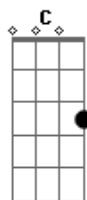

Legião Urbana - Maurício

Tom: F

Intr.: (Dm F Am Dm)
Gm Bb C F

RIFF de Introdução 1

OBS : Esse riff deveria ser tocado no baixo, mas no violão o som fica legal.
No baixo deve ser tocado algumas oitavas acima.

violão:

RIFF de Introdução 2

Esse riff é tocado pelo teclado.
As duas primeiras seqüências são tocadas duas vezes.

teclado:

violão:

teclado e violão juntos

Já não sei dizer se ainda sei sentir
Dm F Am
Dm F Am

Base do solo final: (Gm C F)

Acordes

© ukulele-chords.com

© ukulele-chords.com

© ukulele-chords.com

© ukulele-chords.com

© ukulele-chords.com

© ukulele-chords.com