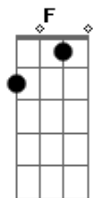

Legião Urbana - Maurício

Tom: F

Intr.: (Dm F Am Dm)
Gm Bb C F

RIFF de Introdução 1

OBS : Esse riff deveria ser tocado no baixo, mas no violão o som fica legal.
No baixo deve ser tocado algumas oitavas acima.

violão:

RIFF de Introdução 2

Esse riff é tocado pelo teclado.
As duas primeiras seqüências são tocadas duas vezes.

teclado:

violão:

teclado e violão juntos

Já não sei dizer se ainda sei sentir
Dm F Am
Dm F Am

O meu co...ração já não me pertence
Dm F Am

Já não quer mais me obedecer
Dm F Am

Parece agora estar tão cansado quanto eu
Dm F Bb F

Até pensei que era mais
Eb Bb
por não saber
Dm Bb
Que ainda sou capaz de acreditar
C F
Me sinto tão só
Bb Gm C
E dizem que a solidão até que
F
me cai bem
Às vezes faço planos
Bb Gm
Às vezes quero ir
F
Pra algum país distante
Bb Gm (Gm Bb C F)
Voltar a ser feliz

Já não sei dizer o que aconteceu
Dm F Am
Se tudo que sonhei foi mesmo um sonho meu
Dm F Am
Se meu desejo então já se realizou
Dm F
O que fazer depois
Am
Pra onde é que eu vou?

Gm C F
Eu vi você voltar pra mim
Gm C F
Eu vi você voltar pra mim
Gm C F
Eu vi você voltar pra mim...

Base do solo final: (Gm C F)

Acordes