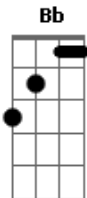

Legião Urbana - Maurício

Tom: F

Intr.: (Dm F Am Dm)
Gm Bb C F

RIFF de Introdução 1

OBS : Esse riff deveria ser tocado no baixo, mas no violão o som fica legal.
No baixo deve ser tocado algumas oitavas acima.

violão:

RIFF de Introdução 2

Esse riff é tocado pelo teclado.
As duas primeiras seqüências são tocadas duas vezes.

teclado:

violão:

teclado e violão juntos

Já não sei dizer se ainda sei sentir
Dm F Am
Dm F Am

Base do solo final: (Gm C F)

Acordes

© ukulele-chords.com

© ukulele-chords.com

© ukulele-chords.com

© ukulele-chords.com

© ukulele-chords.com

© ukulele-chords.com