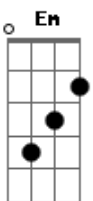

© ukulele-chords.com