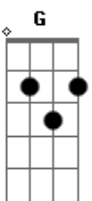

© ukulele-chords.com