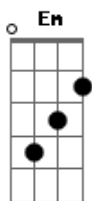

© ukulele-chords.com

© ukulele-chords.com