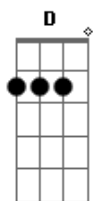

RIFF 3

G A
Lembro das tardes que passamos juntos

G A
Não é sempre, mas eu sei

Em
Que você está bem agora

RIFF 6

G A G D
É só que este ano o verão acabou cedo demais

Acordes

© ukulele-chords.com