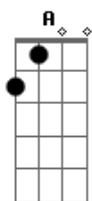

© ukulele-chords.com