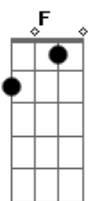

RIFF 3

G A
Lembro das tardes que passamos juntos

G A
Não é sempre, mas eu sei

Em
Que você está bem agora

RIFF 6

G A G D
É só que este ano o verão acabou cedo demais

Acordes

© ukulele-chords.com