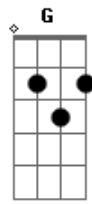

© ukulele-chords.com