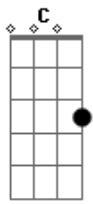

Legião Urbana - L'Aventura

Tom: C

Intro: A A7 G G7 F7

Am
Quando não há compaixão
Ou mesmo um gesto de ajuda
F
O que pensar da vida
Am
E daqueles que sabemos que amamos?
Dm
Quem pensa por si mesmo é livre
F
E ser livre é coisa muito séria
C
Não se pode fechar os olhos
Eb
Não se pode olhar pra trás
G
Sem se aprender alguma coisa
F
Pro futuro
C G Am
Corri pro esconderijo e olhei pela janela
F Em
O sol é um só mas que sabe são duas manhãs
Bb
Não precisa vir se não for pra ficar
F Eb Bb
Pelo menos uma noite e três semanas

Solo: G

C G
Nada é fácil, nada é certo
F Am
Não façamos do amor algo desonesto
C G

Quero ser prudente e sempre ser correto
F Am
Quero ser constante e sempre tentar ser sincero
C
E queremos fugir
G F Am
Mas ficamos sempre sem saber
Am
Seu olhar não conta mais estórias
F Am
Não brota o fruto e nem a flor
Dm F
E nem o céu é belo e prateado
C
E o que eu era eu não sou mais
Eb G
E não tenho nada pra lembrar
C G
Triste coisa é querer bem
Am F
A quem não sabe perdoar
Em
Acho que sempre lhe amarei
Am Bb
Só que não lhe quero mais
F
Não é desejo, nem é saudade
Eb Bb
Sinceramente nem é verdade

Solo: G

C G
E eu sei porque você fugiu
F Am
Mas não consigo entender
C G
E eu sei porque você fugiu
F Am
Mas não consigo entender

Acordes

© ukulele-chords.com