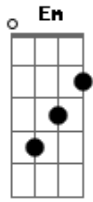

© ukulele-chords.com