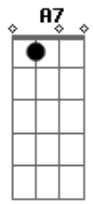

Legião Urbana - L'Aventura

Tom: C

Intro: A A7 G G7 F7

Am
Quando não há compaixão
Ou mesmo um gesto de ajuda
F
O que pensar da vida
Am
E daqueles que sabemos que amamos?
Dm
Quem pensa por si mesmo é livre
F
E ser livre é coisa muito séria
C
Não se pode fechar os olhos
Eb
Não se pode olhar pra trás
G
Sem se aprender alguma coisa
F
Pro futuro
C G Am
Corri pro esconderijo e olhei pela janela
F Em
O sol é um só mas que sabe são duas manhãs
Bb
Não precisa vir se não for pra ficar
F Eb Bb
Pelo menos uma noite e três semanas

Solo: G
C G
E eu sei porque você fugiu
F Am
Mas não consigo entender
C G
E eu sei porque você fugiu
F Am
Mas não consigo entender

Acordes

© ukulele-chords.com

© ukulele-chords.com

© ukulele-chords.com

© ukulele-chords.com