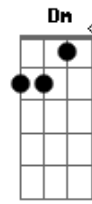

© ukulele-chords.com