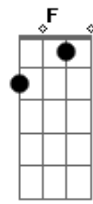

© ukulele-chords.com