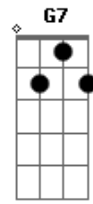

© ukulele-chords.com