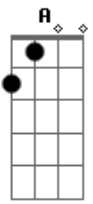

Legião Urbana - L'Aventura

Tom: C

Intro: A A7 G G7 F7

Am
Quando não há compaixão
Ou mesmo um gesto de ajuda
F
O que pensar da vida
Am
E daqueles que sabemos que amamos?
Dm
Quem pensa por si mesmo é livre
F
E ser livre é coisa muito séria
C
Não se pode fechar os olhos
Eb
Não se pode olhar pra trás
G
Sem se aprender alguma coisa
F
Pro futuro
C G Am
Corri pro esconderijo e olhei pela janela
F Em
O sol é um só mas que sabe são duas manhãs
Bb
Não precisa vir se não for pra ficar
F Eb Bb
Pelo menos uma noite e três semanas

Solo: G
C G
Nada é fácil, nada é certo
F Am
Não façamos do amor algo desonesto
C G

Quero ser prudente e sempre ser correto
F Am
Quero ser constante e sempre tentar ser sincero
C
E queremos fugir
G F Am
Mas ficamos sempre sem saber
Am
Seu olhar não conta mais estórias
F Am
Não brota o fruto e nem a flor
Dm F
E nem o céu é belo e prateado
C
E o que eu era eu não sou mais
Eb G
E não tenho nada pra lembrar
C G
Triste coisa é querer bem
Am F
A quem não sabe perdoar
Em
Acho que sempre lhe amarei
Am Bb
Só que não lhe quero mais
F
Não é desejo, nem é saudade
Eb Bb
Sinceramente nem é verdade

Solo: G
C G
E eu sei porque você fugiu
F Am
Mas não consigo entender
C G
E eu sei porque você fugiu
F Am
Mas não consigo entender

Acordes

© ukulele-chords.com

© ukulele-chords.com

© ukulele-chords.com

© ukulele-chords.com