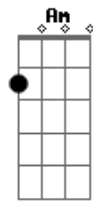

© ukulele-chords.com