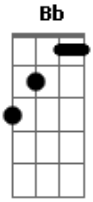

© ukulele-chords.com