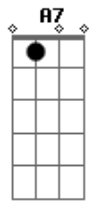

© ukulele-chords.com