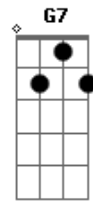

Legião Urbana - L'Aventura

Tom: C

Intro: A A7 G G7 F7

Am
Quando não há compaixão
Ou mesmo um gesto de ajuda
F
O que pensar da vida
Am
E daqueles que sabemos que amamos?
Dm
Quem pensa por si mesmo é livre
F
E ser livre é coisa muito séria
C
Não se pode fechar os olhos
Eb
Não se pode olhar pra trás
G
Sem se aprender alguma coisa
F
Pro futuro
C G Am
Corri pro esconderijo e olhei pela janela
F Em
O sol é um só mas que sabe são duas manhãs
Bb
Não precisa vir se não for pra ficar
F Eb Bb
Pelo menos uma noite e três semanas

Solo: G
C G
E eu sei porque você fugiu
F Am
Mas não consigo entender
C G
E eu sei porque você fugiu
F Am
Mas não consigo entender

Acordes

© ukulele-chords.com

© ukulele-chords.com

© ukulele-chords.com

© ukulele-chords.com