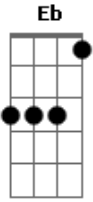

© ukulele-chords.com