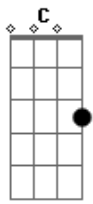

Legião Urbana - L'Aventura

Tom: C

Intro: A A7 G G7 F7

Am
Quando não há compaixão
Ou mesmo um gesto de ajuda
F
O que pensar da vida
Am
E daqueles que sabemos que amamos?
Dm
Quem pensa por si mesmo é livre
F
E ser livre é coisa muito séria
C
Não se pode fechar os olhos
Eb
Não se pode olhar pra trás
G
Sem se aprender alguma coisa
F
Pro futuro
C G Am
Corri pro esconderijo e olhei pela janela
F Em
O sol é um só mas que sabe são duas manhãs
Bb
Não precisa vir se não for pra ficar
F Eb Bb
Pelo menos uma noite e três semanas

Solo: G
C G
Nada é fácil, nada é certo
F Am
Não façamos do amor algo desonesto
C G

Quero ser prudente e sempre ser correto
F Am
Quero ser constante e sempre tentar ser sincero
C
E queremos fugir
G F Am
Mas ficamos sempre sem saber
Am
Seu olhar não conta mais estórias
F Am
Não brota o fruto e nem a flor
Dm F
E nem o céu é belo e prateado
C
E o que eu era eu não sou mais
Eb G
E não tenho nada pra lembrar
C G
Triste coisa é querer bem
Am F
A quem não sabe perdoar
Em
Acho que sempre lhe amarei
Am Bb
Só que não lhe quero mais
F
Não é desejo, nem é saudade
Eb Bb
Sinceramente nem é verdade

Solo: G
C G
E eu sei porque você fugiu
F Am
Mas não consigo entender
C G
E eu sei porque você fugiu
F Am
Mas não consigo entender

Acordes

© ukulele-chords.com

© ukulele-chords.com

© ukulele-chords.com

© ukulele-chords.com