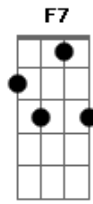

© ukulele-chords.com