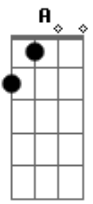

© ukulele-chords.com