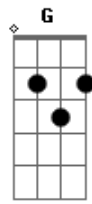

Legião Urbana - L'Aventura

Tom: C

Intro: A A7 G G7 F7

Am
Quando não há compaixão
Ou mesmo um gesto de ajuda
F
O que pensar da vida
Am
E daqueles que sabemos que amamos?
Dm
Quem pensa por si mesmo é livre
F
E ser livre é coisa muito séria
C
Não se pode fechar os olhos
Eb
Não se pode olhar pra trás
G
Sem se aprender alguma coisa
F
Pro futuro
C G Am
Corri pro esconderijo e olhei pela janela
F Em
O sol é um só mas que sabe são duas manhãs
Bb
Não precisa vir se não for pra ficar
F Eb Bb
Pelo menos uma noite e três semanas

Solo: G
C G
Nada é fácil, nada é certo
F Am
Não façamos do amor algo desonesto
C G

Quero ser prudente e sempre ser correto
F Am
Quero ser constante e sempre tentar ser sincero
C
E queremos fugir
G F Am
Mas ficamos sempre sem saber
Am
Seu olhar não conta mais estórias
F Am
Não brota o fruto e nem a flor
Dm F
E nem o céu é belo e prateado
C
E o que eu era eu não sou mais
Eb G
E não tenho nada pra lembrar
C G
Triste coisa é querer bem
Am F
A quem não sabe perdoar
Em
Acho que sempre lhe amarei
Am Bb
Só que não lhe quero mais
F
Não é desejo, nem é saudade
Eb Bb
Sinceramente nem é verdade

Solo: G
C G
E eu sei porque você fugiu
F Am
Mas não consigo entender
C G
E eu sei porque você fugiu
F Am
Mas não consigo entender

Acordes

© ukulele-chords.com

© ukulele-chords.com

© ukulele-chords.com

© ukulele-chords.com